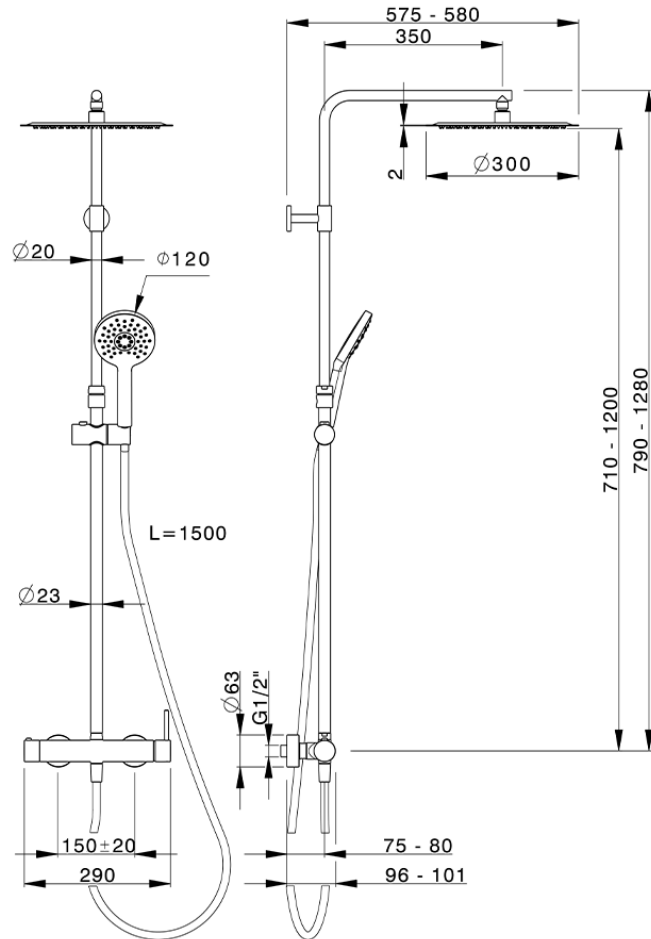

Columna monomando ducha 2 funciones COLUMNS_K2004030

K2004030

<https://es.huberitalia.com/columna-monomando-ducha-2-funciones-columns-k2004030>

2024-11-21