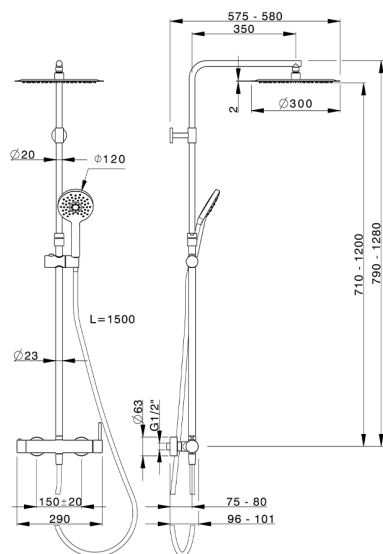

## Columna monomando ducha 2 funciones COLUMNS\_K2004030

MODELO **K2004030**

Columna monomando ducha 2 funciones,deviastop 2 salidas,columna telescópica,soporte duchita corredero,duchita 3 funciones Ø 120 mm de ABS,rociador redondo Ø 300 mm es.2 mm de INOX,flexible liso SILVERFLEX 150 cm

ACABADOS DISPONIBLES

**21** 21 Cromo

**40** 40 Negro Mate

CARACTERÍSTICAS

Recambio Cartucho **ZZ95435000**

**Cartucho Monomando 35 mm**

### EcoStop

La función EcoStop limita el caudal del agua aproximadamente el 50% de la salida máxima con una leve resistencia en la maneta. Basta con empujar ligeramente más allá de la mitad del tope sólo cuando se requiera la salida máxima de agua. Esto permitirá ahorrar hasta un 50% de agua.

### DeviaStop

La tecnología Huber DeviaStop le permite ajustar el caudal de agua y dirigirla hacia la salida elegida (rociador superior, ducha de mano, etc.).

2024-11-21