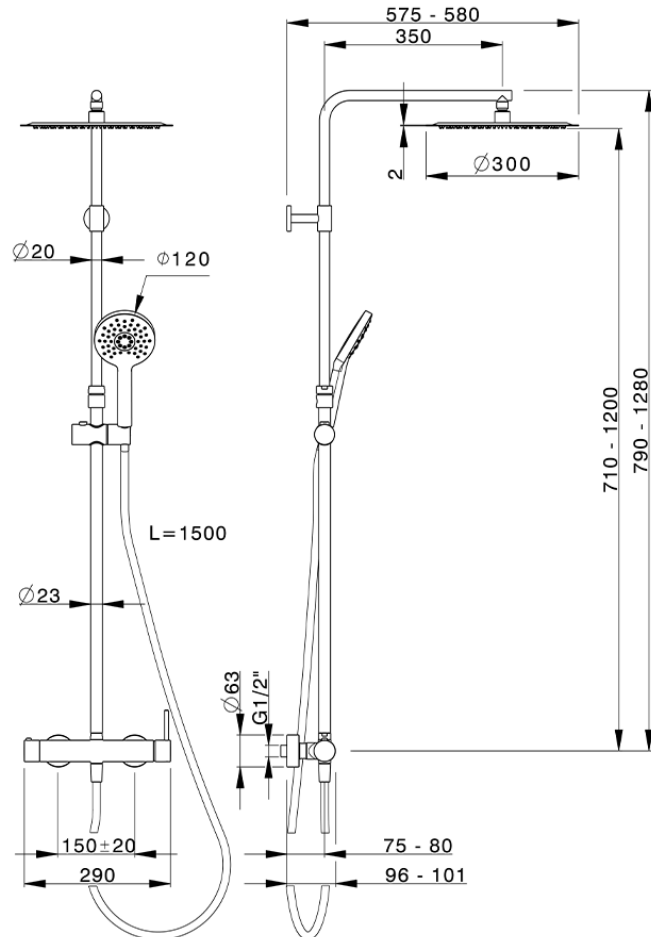

Columna monomando ducha 2 funciones COLUMNS_K2004030

K2004030

<https://es.huberitalia.com/columna-monomando-ducha-2-funciones-columns-k2004030>

2024-11-21