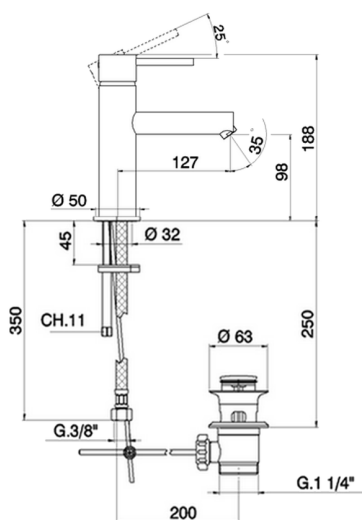

## Bidé monomando large TRATTO EVO\_TV000590

MODELO **TV000590**

Bidé monomando large, con desagüe automático  
1"1/4, latiguillos acero G.3/8"

ACABADOS DISPONIBLES

**21** 21 Cromo

CARACTERÍSTICAS

Recambio Cartucho **ZZ95435000**

**Cartucho Monomando 35 mm**

### EcoStop

La función EcoStop limita el caudal del agua aproximadamente el 50% de la salida máxima con una leve resistencia en la maneta. Basta con empujar ligeramente más allá de la mitad del tope sólo cuando se requiera la salida máxima de agua. Esto permitirá ahorrar hasta un 50% de agua.