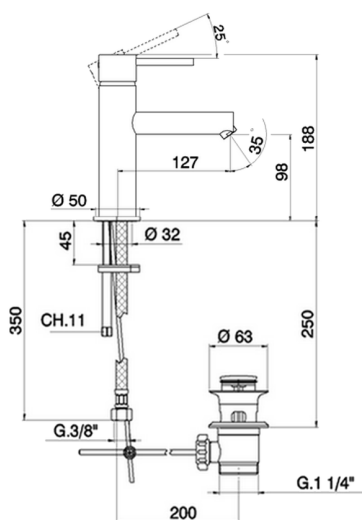

Bidé monomando large TRATTO EVO_TV000590

MODELO **TV000590**

Bidé monomando large, con desagüe automático
1"1/4, latiguillos acero G.3/8"

ACABADOS DISPONIBLES

21 21 Cromo

CARACTERÍSTICAS

Recambio Cartucho **ZZ95435000**

Cartucho Monomando 35 mm

EcoStop

La función EcoStop limita el caudal del agua aproximadamente el 50% de la salida máxima con una leve resistencia en la maneta. Basta con empujar ligeramente más allá de la mitad del tope sólo cuando se requiera la salida máxima de agua. Esto permitirá ahorrar hasta un 50% de agua.