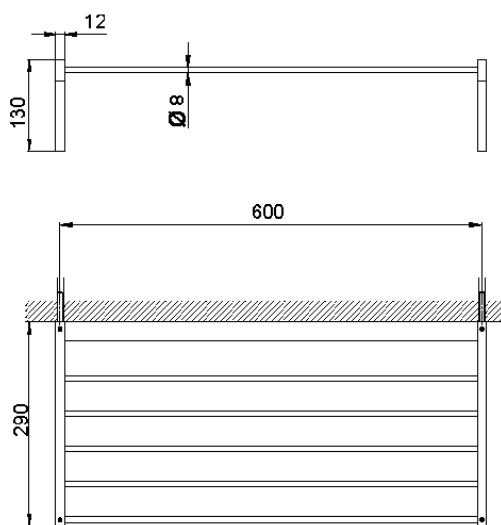

Toallero de rejilla ACCESORIOS BAÑO_SQ090300

SQ090300

<https://es.huberitalia.com/toallero-de-rejilla-accesorios-bano-sq090300>

2026-05-02