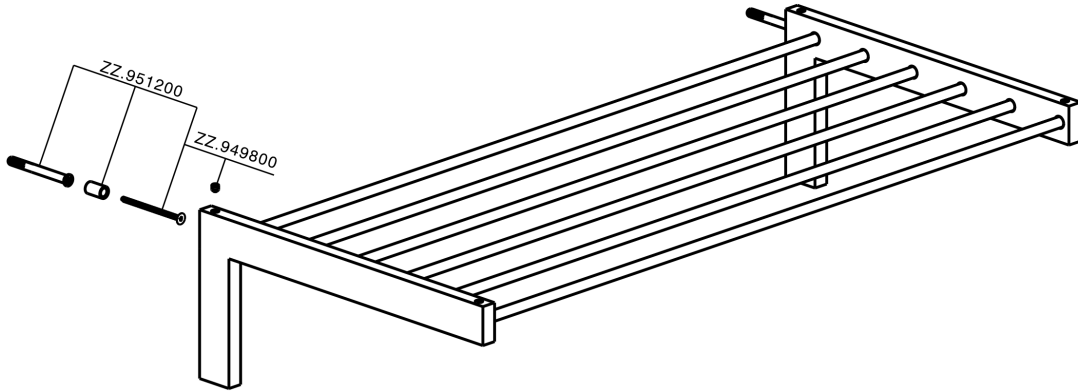

Toallero de rejilla ACCESORIOS BAÑO_SQ090300

MODELO **SQ090300**

Toallero de rejilla

ACABADOS DISPONIBLES

-  **21** 21 Cromo
-  **2B** 2B Níquel Brillo
-  **2F** 2F Níquel Cepillado
-  **2Q** 2Q Black Titanium
-  **40** 40 Negro Mate
-  **4Q** 4Q Blanco Mate

CARACTERÍSTICAS

Toallero de rejilla ACCESORIOS BAÑO_SQ090300

SQ090300

<https://es.huberitalia.com/toallero-de-rejilla-accesorios-bano-sq090300>

2026-05-01