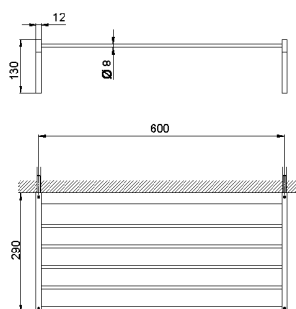

Toallero de rejilla ACCESORIOS BAÑO_SQ090300

MODELO **SQ090300**

Toallero de rejilla

ACABADOS DISPONIBLES

-  **21** 21 Cromo
-  **2B** 2B Níquel Brillo
-  **2F** 2F Níquel Cepillado
-  **2Q** 2Q Black Titanium
-  **40** 40 Negro Mate
-  **4Q** 4Q Blanco Mate

CARACTERÍSTICAS

Toallero de rejilla ACCESORIOS BAÑO_SQ090300

SQ090300

<https://es.huberitalia.com/toallero-de-rejilla-accesorios-bano-sq090300>

2026-05-01