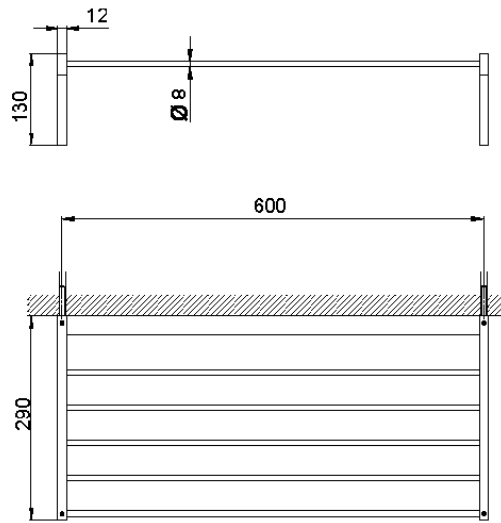

Toallero de rejilla ACCESORIOS BAÑO_SQ090300

SQ090300

<https://es.huberitalia.com/toallero-de-rejilla-accesorios-bano-sq090300>

2026-06-10