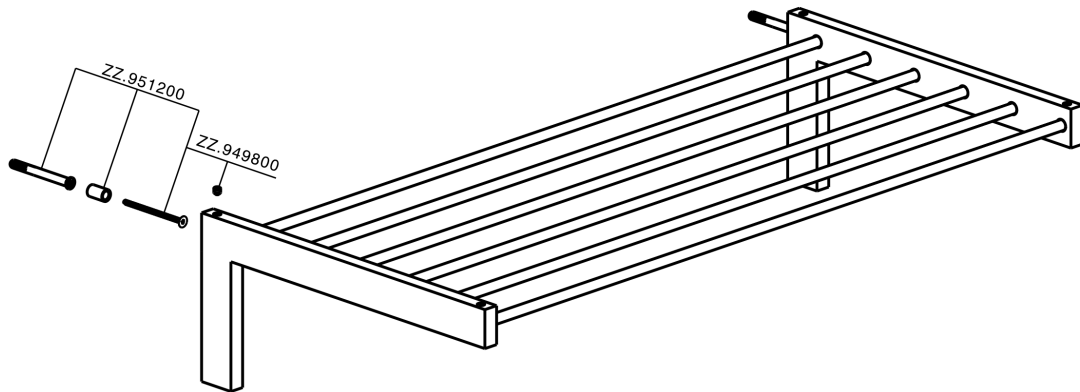

Toallero de rejilla ACCESORIOS BAÑO_SQ090300

SQ090300

<https://es.huberitalia.com/toallero-de-rejilla-accesorios-bano-sq090300>

2026-06-13