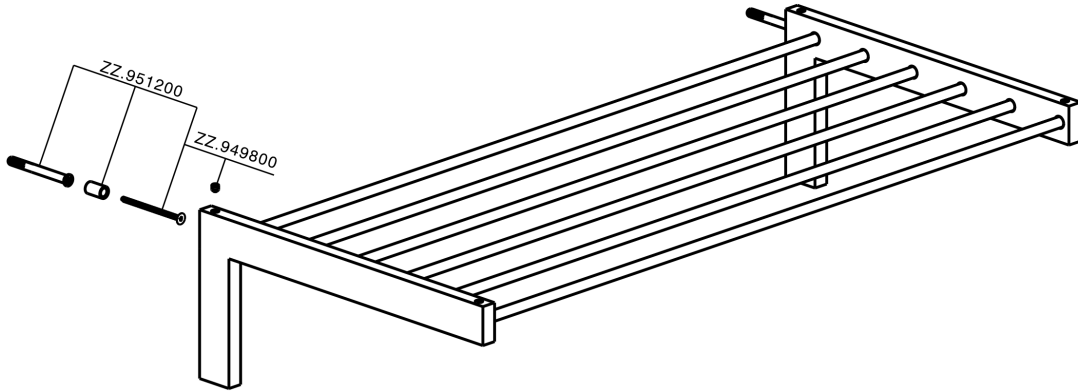

Toallero de rejilla ACCESORIOS BAÑO_SQ090300

MODELO **SQ090300**

Toallero de rejilla

ACABADOS DISPONIBLES

-  **21** 21 Cromo
-  **2B** 2B Níquel Brillo
-  **2F** 2F Níquel Cepillado
-  **2Q** 2Q Black Titanium
-  **40** 40 Negro Mate
-  **4Q** 4Q Blanco Mate

CARACTERÍSTICAS

Toallero de rejilla ACCESORIOS BAÑO_SQ090300

SQ090300

<https://es.huberitalia.com/toallero-de-rejilla-accesorios-bano-sq090300>

2026-05-22