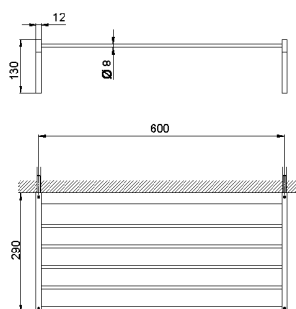

Toallero de rejilla ACCESORIOS BAÑO_SQ090300

MODELO **SQ090300**

Toallero de rejilla

ACABADOS DISPONIBLES

-  **21** 21 Cromo
-  **2B** 2B Níquel Brillo
-  **2F** 2F Níquel Cepillado
-  **2Q** 2Q Black Titanium
-  **40** 40 Negro Mate
-  **4Q** 4Q Blanco Mate

CARACTERÍSTICAS

Toallero de rejilla ACCESORIOS BAÑO_SQ090300

SQ090300

<https://es.huberitalia.com/toallero-de-rejilla-accesorios-bano-sq090300>

2026-05-22