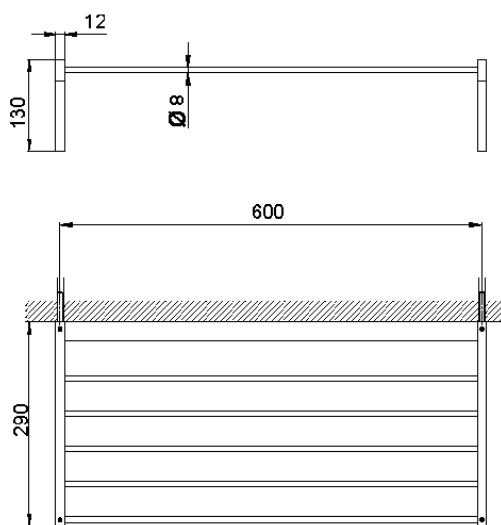

Toallero de rejilla ACCESORIOS BAÑO_SQ090300

SQ090300

<https://es.huberitalia.com/toallero-de-rejilla-accesorios-bano-sq090300>

2026-06-13