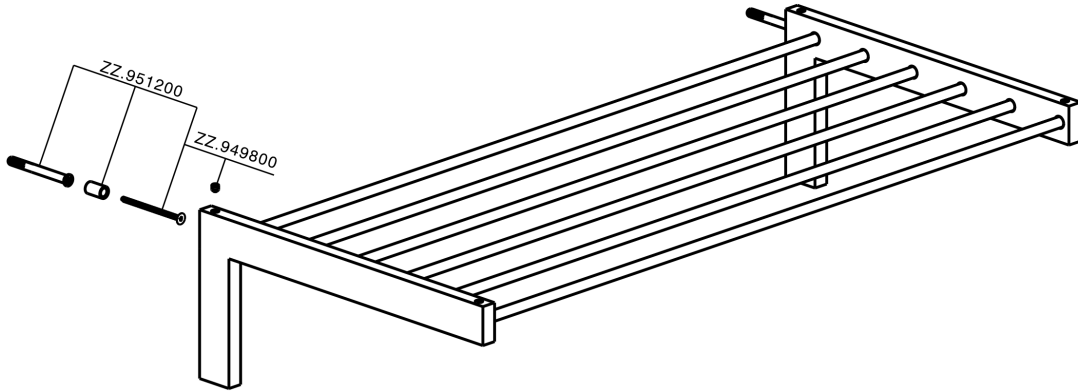

Toallero de rejilla ACCESORIOS BAÑO_SQ090300

MODELO **SQ090300**

Toallero de rejilla

ACABADOS DISPONIBLES

-  **21** 21 Cromo
-  **2B** 2B Níquel Brillo
-  **2F** 2F Níquel Cepillado
-  **2Q** 2Q Black Titanium
-  **40** 40 Negro Mate
-  **4Q** 4Q Blanco Mate

CARACTERÍSTICAS

Toallero de rejilla ACCESORIOS BAÑO_SQ090300

SQ090300

<https://es.huberitalia.com/toallero-de-rejilla-accesorios-bano-sq090300>

2026-06-10