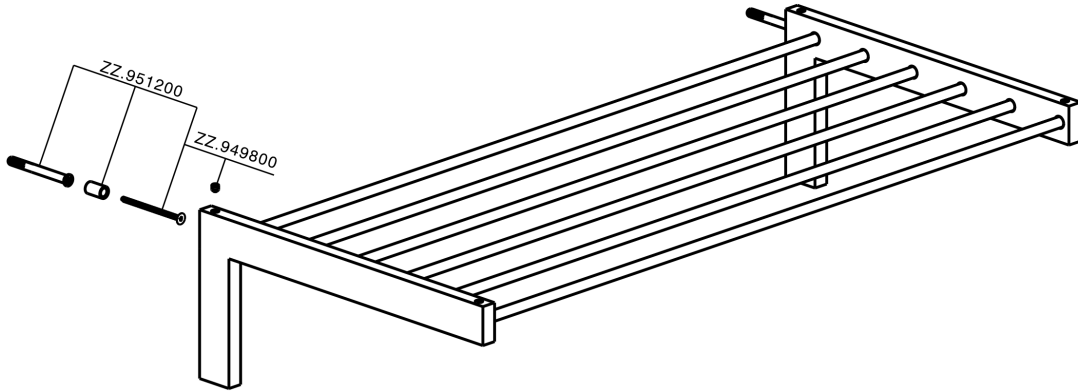

Toallero de rejilla ACCESORIOS BAÑO_SQ090300

MODELO **SQ090300**

Toallero de rejilla

ACABADOS DISPONIBLES

-  **21** 21 Cromo
-  **2B** 2B Níquel Brillo
-  **2F** 2F Níquel Cepillado
-  **2Q** 2Q Black Titanium
-  **40** 40 Negro Mate
-  **4Q** 4Q Blanco Mate

CARACTERÍSTICAS

Toallero de rejilla ACCESORIOS BAÑO_SQ090300

SQ090300

<https://es.huberitalia.com/toallero-de-rejilla-accesorios-bano-sq090300>

2026-07-03