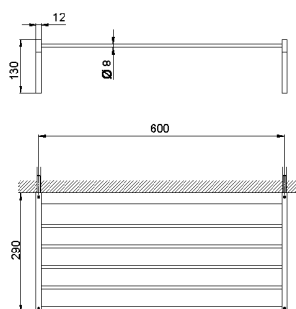

Toallero de rejilla ACCESORIOS BAÑO_SQ090300

MODELO **SQ090300**

Toallero de rejilla

ACABADOS DISPONIBLES

-  **21** 21 Cromo
-  **2B** 2B Níquel Brillo
-  **2F** 2F Níquel Cepillado
-  **2Q** 2Q Black Titanium
-  **40** 40 Negro Mate
-  **4Q** 4Q Blanco Mate

CARACTERÍSTICAS

Toallero de rejilla ACCESORIOS BAÑO_SQ090300

SQ090300

<https://es.huberitalia.com/toallero-de-rejilla-accesorios-bano-sq090300>

2026-04-30