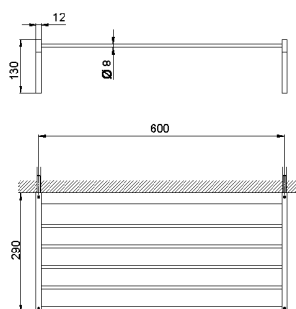

Toallero de rejilla ACCESORIOS BAÑO_SQ090300

MODELO **SQ090300**

Toallero de rejilla

ACABADOS DISPONIBLES

-  **21** 21 Cromo
-  **2B** 2B Níquel Brillo
-  **2F** 2F Níquel Cepillado
-  **2Q** 2Q Black Titanium
-  **40** 40 Negro Mate
-  **4Q** 4Q Blanco Mate

CARACTERÍSTICAS

Toallero de rejilla ACCESORIOS BAÑO_SQ090300

SQ090300

<https://es.huberitalia.com/toallero-de-rejilla-accesorios-bano-sq090300>

2026-06-10