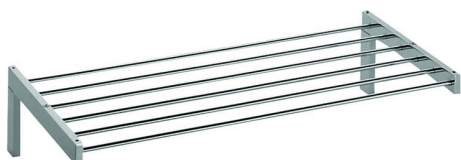

Toallero de rejilla ACCESORIOS BAÑO_SQ090300

MODELO **SQ090300**

Toallero de rejilla

ACABADOS DISPONIBLES

-  **21** 21 Cromo
-  **2B** 2B Níquel Brillo
-  **2F** 2F Níquel Cepillado
-  **2Q** 2Q Black Titanium
-  **40** 40 Negro Mate
-  **4Q** 4Q Blanco Mate