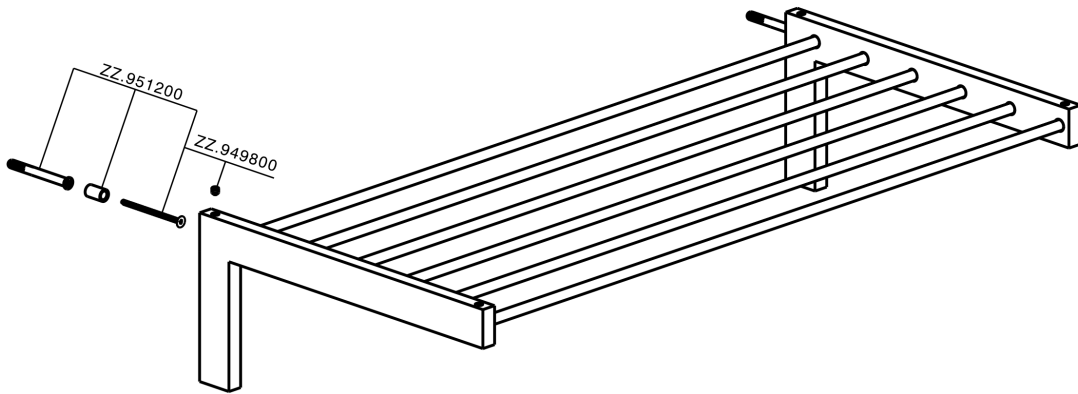

Toallero de rejilla ACCESORIOS BAÑO_SQ090300

MODELO **SQ090300**

Toallero de rejilla

ACABADOS DISPONIBLES

-  **21** 21 Cromo
-  **2B** 2B Níquel Brillo
-  **2F** 2F Níquel Cepillado
-  **2Q** 2Q Black Titanium
-  **40** 40 Negro Mate
-  **4Q** 4Q Blanco Mate

CARACTERÍSTICAS

Toallero de rejilla ACCESORIOS BAÑO_SQ090300

SQ090300

<https://es.huberitalia.com/toallero-de-rejilla-accesorios-bano-sq090300>

2026-04-30