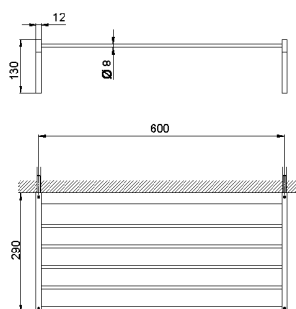

Toallero de rejilla ACCESORIOS BAÑO_SQ090300

MODELO **SQ090300**

Toallero de rejilla

ACABADOS DISPONIBLES

-  **21** 21 Cromo
-  **2B** 2B Níquel Brillo
-  **2F** 2F Níquel Cepillado
-  **2Q** 2Q Black Titanium
-  **40** 40 Negro Mate
-  **4Q** 4Q Blanco Mate

CARACTERÍSTICAS

Toallero de rejilla ACCESORIOS BAÑO_SQ090300

SQ090300

<https://es.huberitalia.com/toallero-de-rejilla-accesorios-bano-sq090300>

2026-07-03