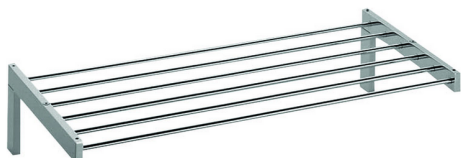

## Toallero de rejilla ACCESORIOS BAÑO\_SQ090300

MODELO **SQ090300**

Toallero de rejilla

ACABADOS DISPONIBLES

-  **21** 21 Cromo
-  **2B** 2B Níquel Brillo
-  **2F** 2F Níquel Cepillado
-  **2Q** 2Q Black Titanium
-  **40** 40 Negro Mate
-  **4Q** 4Q Blanco Mate