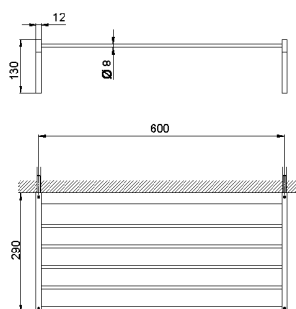

Toallero de rejilla ACCESORIOS BAÑO_SQ090300

MODELO **SQ090300**

Toallero de rejilla

ACABADOS DISPONIBLES

-  **21** 21 Cromo
-  **2B** 2B Níquel Brillo
-  **2F** 2F Níquel Cepillado
-  **2Q** 2Q Black Titanium
-  **40** 40 Negro Mate
-  **4Q** 4Q Blanco Mate

CARACTERÍSTICAS

Toallero de rejilla ACCESORIOS BAÑO_SQ090300

SQ090300

<https://es.huberitalia.com/toallero-de-rejilla-accesorios-bano-sq090300>

2026-07-04