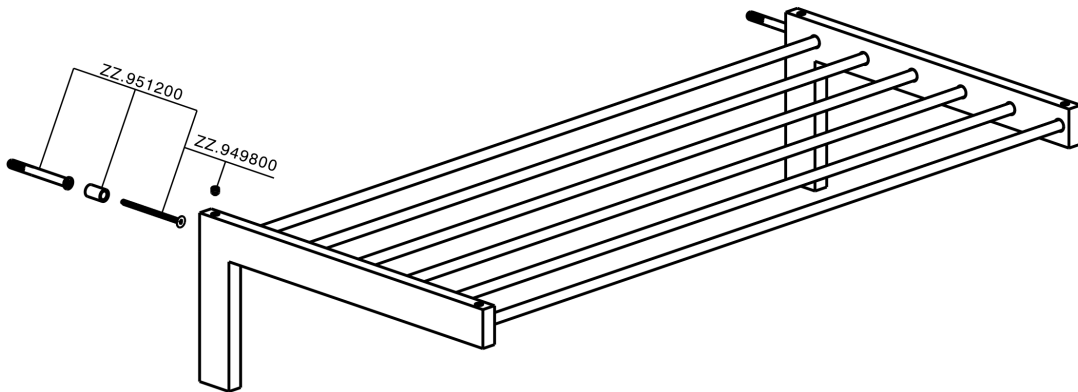

Toallero de rejilla ACCESORIOS BAÑO_SQ090300

MODELO **SQ090300**

Toallero de rejilla

ACABADOS DISPONIBLES

-  **21** 21 Cromo
-  **2B** 2B Níquel Brillo
-  **2F** 2F Níquel Cepillado
-  **2Q** 2Q Black Titanium
-  **40** 40 Negro Mate
-  **4Q** 4Q Blanco Mate

CARACTERÍSTICAS

Toallero de rejilla ACCESORIOS BAÑO_SQ090300

SQ090300

<https://es.huberitalia.com/toallero-de-rejilla-accesorios-bano-sq090300>

2026-07-04