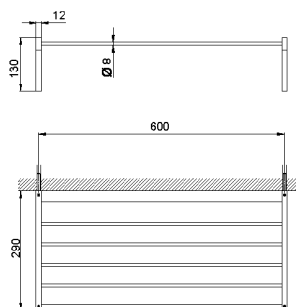

## Toallero de rejilla ACCESORIOS BAÑO\_SQ090300

MODELO **SQ090300**

Toallero de rejilla

ACABADOS DISPONIBLES

-  **21** 21 Cromo
-  **2B** 2B Níquel Brillo
-  **2F** 2F Níquel Cepillado
-  **2Q** 2Q Black Titanium
-  **40** 40 Negro Mate
-  **4Q** 4Q Blanco Mate