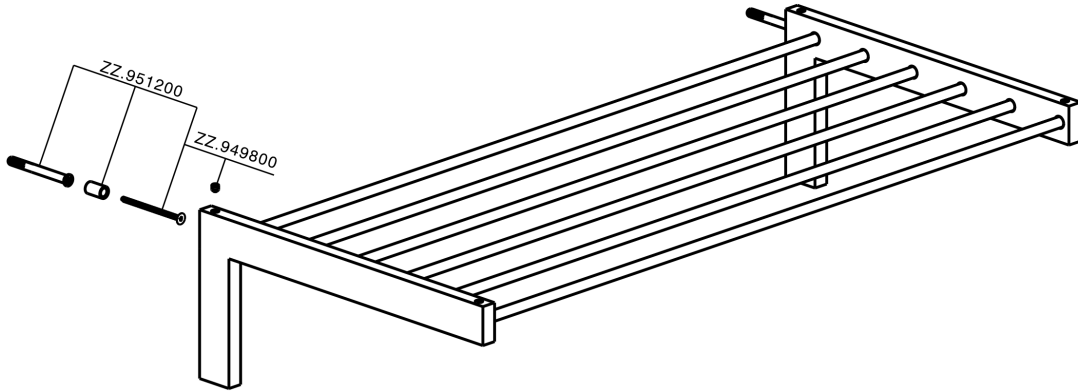

Toallero de rejilla ACCESORIOS BAÑO_SQ090300

SQ090300

<https://es.huberitalia.com/toallero-de-rejilla-accesorios-bano-sq090300>

2026-05-22