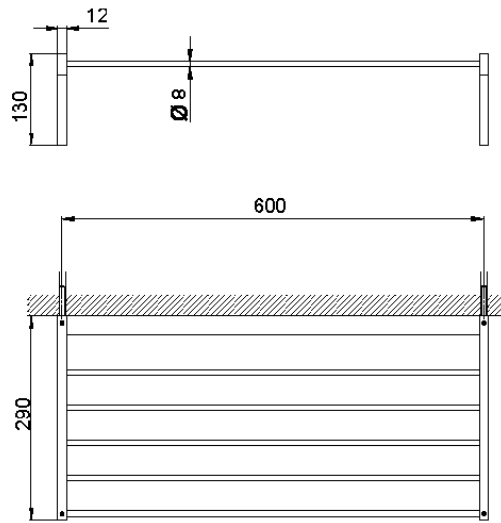

Toallero de rejilla ACCESORIOS BAÑO_SQ090300

SQ090300

<https://es.huberitalia.com/toallero-de-rejilla-accesorios-bano-sq090300>

2026-04-30