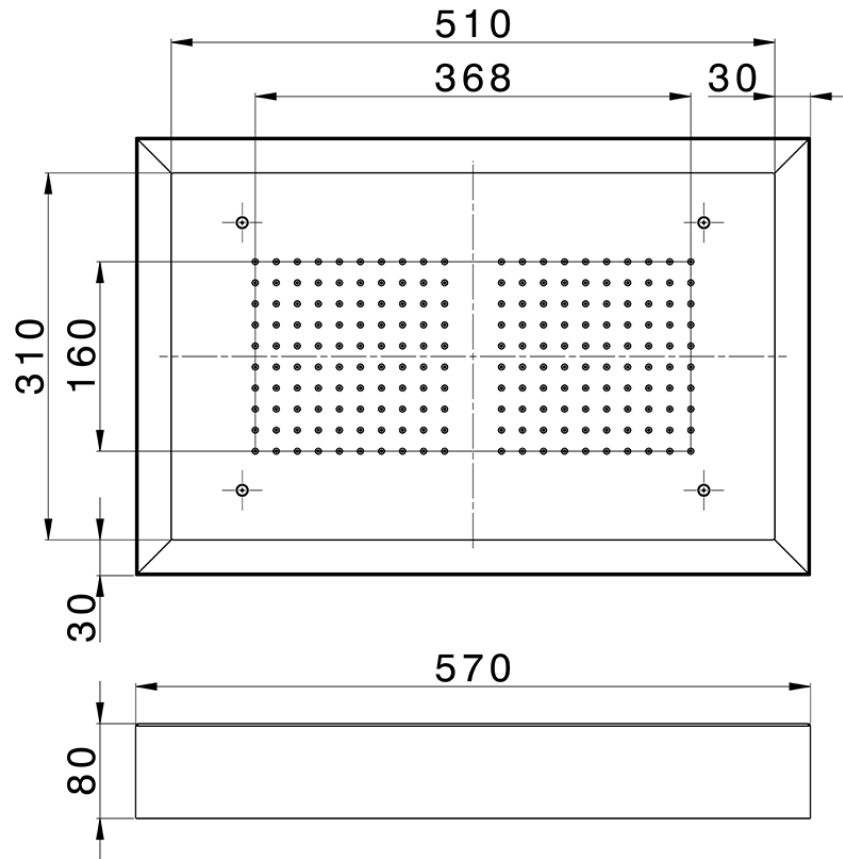

Rociador de techo con cromoterapia 570x370 mm ZEN_ZS1C0210

ZS1C0210

<https://es.huberitalia.com/rociador-de-techo-con-cromoterapia-570x370-mm-zen-zs1c0210>

2025-04-12