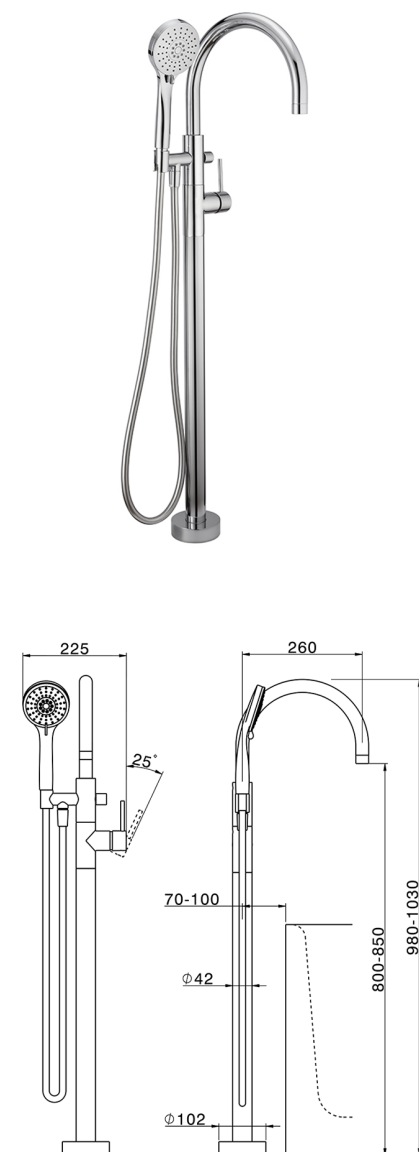

Parte externa monomando bañera de suelo NUOVA KIRUNA_K2014200

MODELO **K2014200**

Parte externa monomando bañera de suelo, soporte duchita sobre columna, duchita 3 funciones ABS en soporte sobre columna, flexible liso SUPREME 150 cm, sin parte empotrada (para art.ZB004510)

ACABADOS DISPONIBLES

-  **21** 21 Cromo
-  **26** 26 Cobre Viejo
-  **2F** 2F Níquel Cepillado
-  **2W** 2W Oro Cepillado
-  **40** 40 Negro Mate
-  **4Q** 4Q Blanco Mate

CARACTERÍSTICAS

Recambio Cartucho **ZZ95409000**

Cartucho Monomando 35 mm

Instalación **Empotrado**

Empotrado 1 **ZB004510**

EcoStop

La función EcoStop limita el caudal del agua aproximadamente el 50% de la salida máxima con una leve resistencia en la maneta. Basta con empujar ligeramente más allá de la mitad del tope sólo cuando se requiera la salida máxima de agua. Esto permitirá ahorrar hasta un 50% de agua.

Parte externa monomando bañera de suelo NUOVA KIRUNA_K2014200

K2014200

<https://es.huberitalia.com/parte-externa-monomando-banera-de-suelo-nuova-kiruna-k2014200>

Parte empotrada monomando free-standing EMPOTRADO_ZB004510