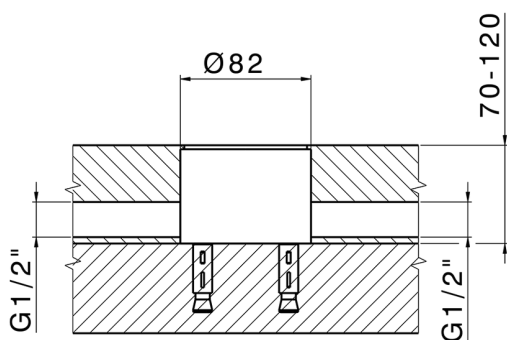

Parte externa monomando bañera de suelo NUOVA KIRUNA_K2014200

MODELO **K2014200**

Parte externa monomando bañera de suelo, soporte duchita sobre columna, duchita 3 funciones ABS en soporte sobre columna, flexible liso SUPREME 150 cm, sin parte empotrada (para art. ZB004510)

MODELO **ZB004510**

Parte empotrada de suelo, para monomando free-standing

ACABADOS DISPONIBLES

04 04 Sin Acabado

CARACTERÍSTICAS

Instalación **Empotrado**

Empotrado **1**

2026-06-10