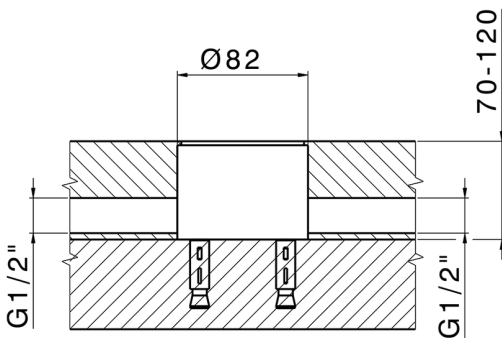

Parte externa monomando bañera de suelo NUOVA KIRUNA_K2014200

MODELO **K2014200**

Parte externa monomando bañera de suelo, soporte duchita sobre columna, duchita 3 funciones ABS en soporte sobre columna, flexible liso SUPREME 150 cm, sin parte empotrada (para art. ZB004510)

MODELO **ZB004510**

Parte empotrada de suelo, para monomando free-standing

ACABADOS DISPONIBLES

 **04** 04 Sin Acabado

CARACTERÍSTICAS

Instalación **Empotrado**

Empotrado **1**

2026-05-20