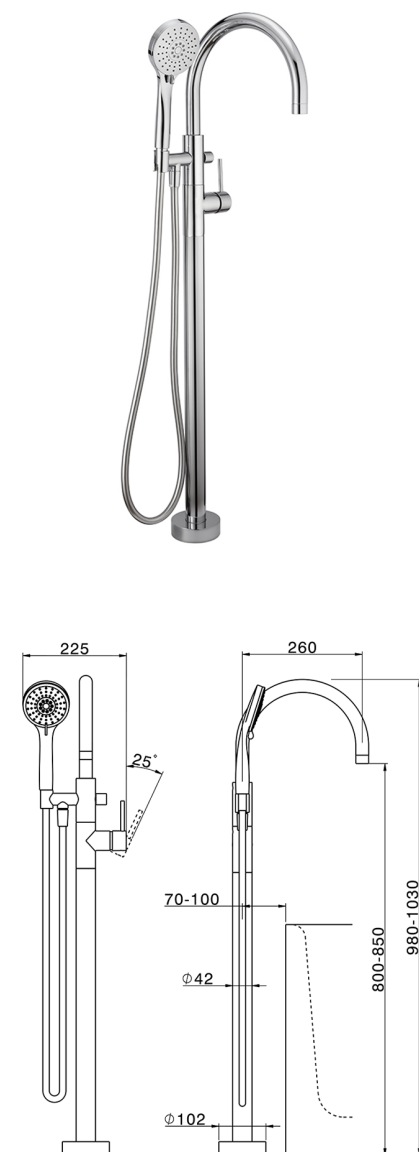

Parte externa monomando bañera de suelo NUOVA KIRUNA_K2014200

MODELO **K2014200**

Parte externa monomando bañera de suelo, soporte duchita sobre columna, duchita 3 funciones ABS en soporte sobre columna, flexible liso SUPREME 150 cm, sin parte empotrada (para art. ZB004510)

ACABADOS DISPONIBLES

-  **21** 21 Cromo
-  **26** 26 Cobre Viejo
-  **2F** 2F Níquel Cepillado
-  **2W** 2W Oro Cepillado
-  **40** 40 Negro Mate
-  **4Q** 4Q Blanco Mate

CARACTERÍSTICAS

Recambio Cartucho **ZZ95409000**

Cartucho Monomando 35 mm

Instalación **Empotrado**

Empotrado 1 **ZB004510**

EcoStop

La función EcoStop limita el caudal del agua aproximadamente el 50% de la salida máxima con una leve resistencia en la maneta. Basta con empujar ligeramente más allá de la mitad del tope sólo cuando se requiera la salida máxima de agua. Esto permitirá ahorrar hasta un 50% de agua.

Parte externa monomando bañera de suelo NUOVA KIRUNA_K2014200

K2014200

<https://es.huberitalia.com/parte-externa-monomando-banera-de-suelo-nuova-kiruna-k2014200>

Parte empotrada monomando free-standing EMPOTRADO_ZB004510