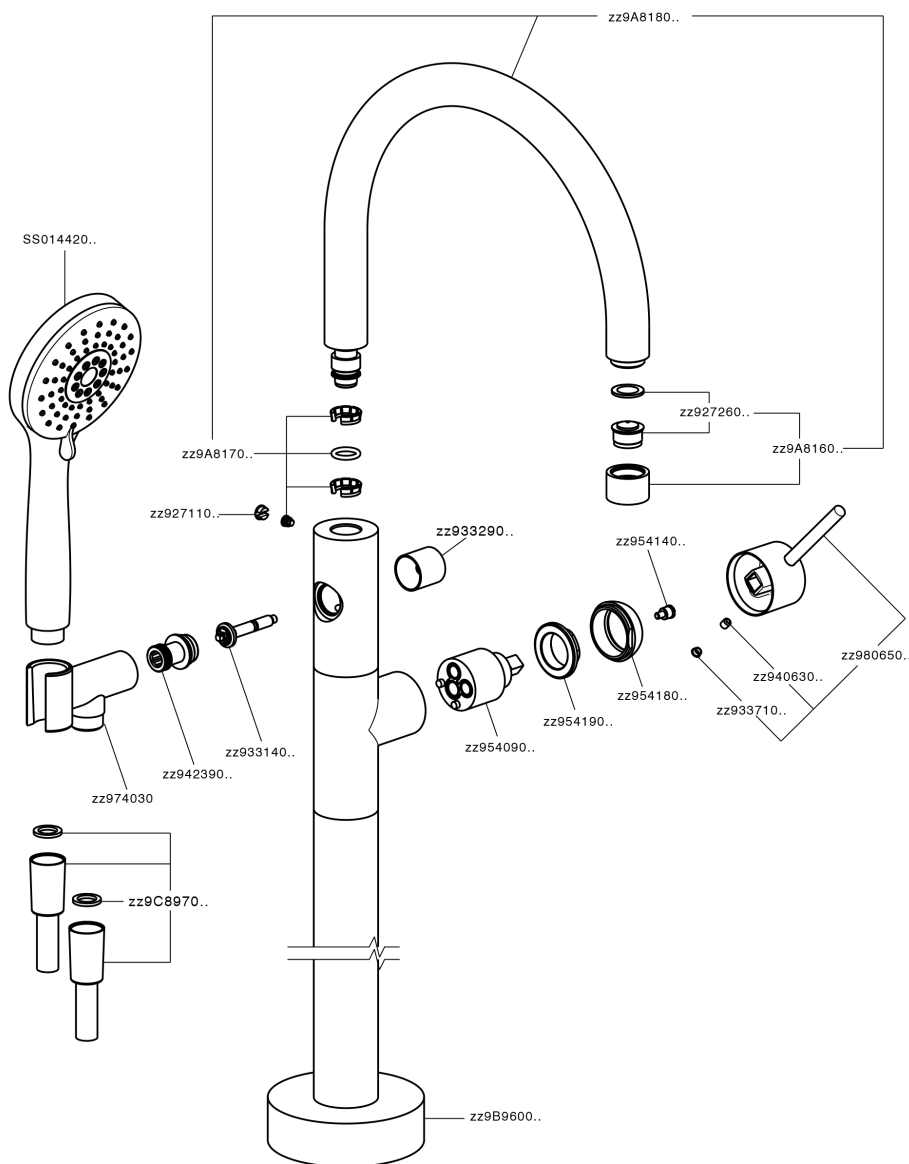

## Parte externa monomando bañera de suelo NUOVA KIRUNA\_K2014200

K2014200

<https://es.huberitalia.com/parte-externa-monomando-banera-de-suelo-nuova-kiruna-k2014200>

Parte empotrada monomando free-standing EMPOTRADO\_ZB004510

ZB004510

<https://es.huberitalia.com/parte-empotrada-monomando-free-standing-empotrado-zb004510>

2026-04-30