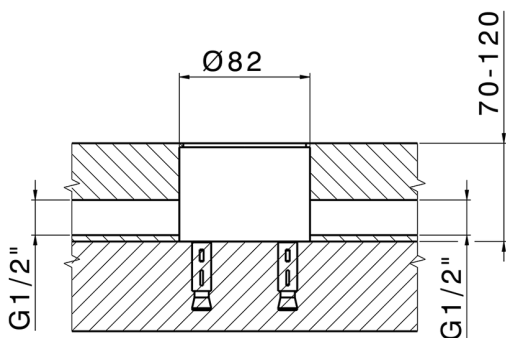

Parte externa monomando bañera de suelo NUOVA KIRUNA_K2014200

MODELO **K2014200**

Parte externa monomando bañera de suelo, soporte duchita sobre columna, duchita 3 funciones ABS en soporte sobre columna, flexible liso SUPREME 150 cm, sin parte empotrada (para art. ZB004510)

MODELO **ZB004510**

Parte empotrada de suelo, para monomando free-standing

ACABADOS DISPONIBLES

 **04** 04 Sin Acabado

CARACTERÍSTICAS

Instalación	Empotrado
Empotrado	1

2026-05-20