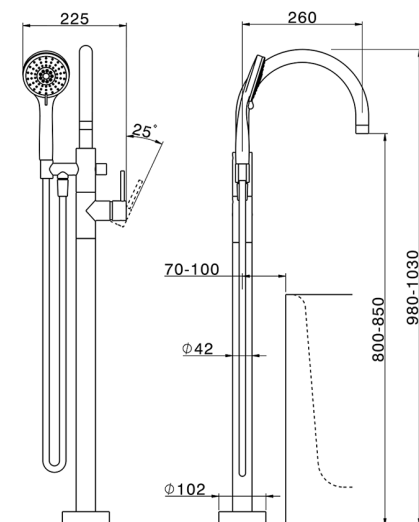

Parte externa monomando bañera de suelo NUOVA KIRUNA_K2014200

MODELO **K2014200**

Parte externa monomando bañera de suelo, soporte duchita sobre columna, duchita 3 funciones ABS en soporte sobre columna, flexible liso SUPREME 150 cm, sin parte empotrada (para art. ZB004510)

ACABADOS DISPONIBLES

-  **21** 21 Cromo
-  **26** 26 Cobre Viejo
-  **2F** 2F Níquel Cepillado
-  **2W** 2W Oro Cepillado
-  **40** 40 Negro Mate
-  **4Q** 4Q Blanco Mate

CARACTERÍSTICAS

Recambio Cartucho **ZZ95409000**

Cartucho Monomando 35 mm

Instalación **Empotrado**

Empotrado 1 **ZB004510**

EcoStop

La función EcoStop limita el caudal del agua aproximadamente el 50% de la salida máxima con una leve resistencia en la maneta. Basta con empujar ligeramente más allá de la mitad del tope sólo cuando se requiera la salida máxima de agua. Esto permitirá ahorrar hasta un 50% de agua.

Parte externa monomando bañera de suelo NUOVA KIRUNA_K2014200

K2014200

<https://es.huberitalia.com/parte-externa-monomando-banera-de-suelo-nuova-kiruna-k2014200>

Parte empotrada monomando free-standing EMPOTRADO_ZB004510