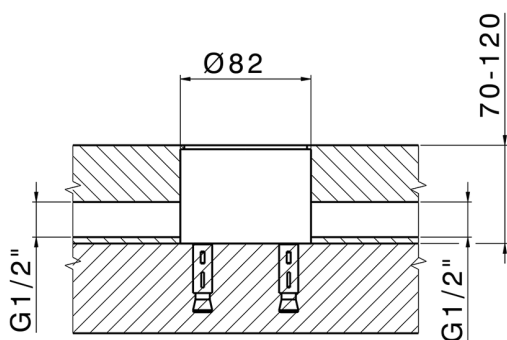

Parte externa monomando bañera de suelo NUOVA KIRUNA_K2014200

MODELO **K2014200**

Parte externa monomando bañera de suelo, soporte duchita sobre columna, duchita 3 funciones ABS en soporte sobre columna, flexible liso SUPREME 150 cm, sin parte empotrada (para art.ZB004510)

MODELO **ZB004510**

Parte empotrada de suelo, para monomando free-standing

ACABADOS DISPONIBLES

04 04 Sin Acabado

CARACTERÍSTICAS

Instalación **Empotrado**

Empotrado **1**

2026-06-13