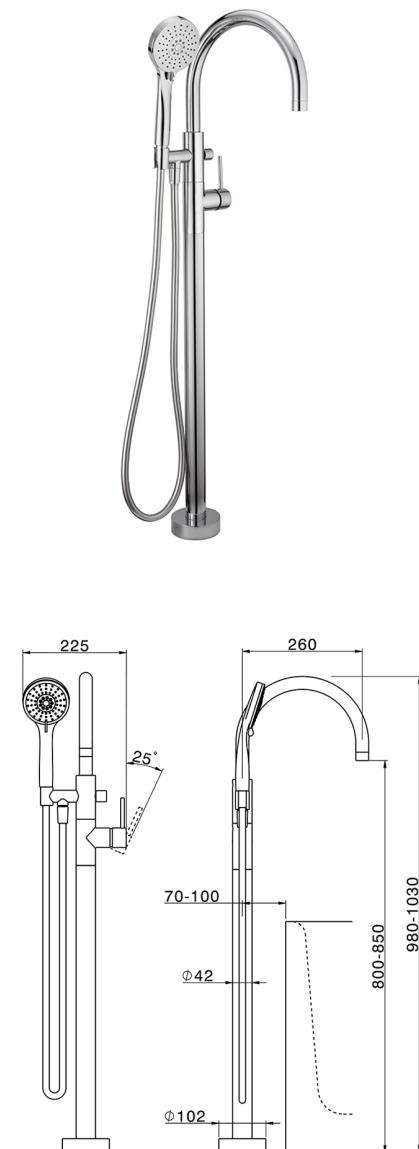

Parte externa monomando bañera de suelo NUOVA KIRUNA_K2014200

MODELO **K2014200**

Parte externa monomando bañera de suelo, soporte duchita sobre columna, duchita 3 funciones ABS en soporte sobre columna, flexible liso SUPREME 150 cm, sin parte empotrada (para art.ZB004510)

ACABADOS DISPONIBLES

-  **21** 21 Cromo
-  **26** 26 Cobre Viejo
-  **2F** 2F Níquel Cepillado
-  **2W** 2W Oro Cepillado
-  **40** 40 Negro Mate
-  **4Q** 4Q Blanco Mate

CARACTERÍSTICAS

Recambio Cartucho **ZZ95409000**

Cartucho Monomando 35 mm

Instalación **Empotrado**

Empotrado 1 **ZB004510**

EcoStop

La función EcoStop limita el caudal del agua aproximadamente el 50% de la salida máxima con una leve resistencia en la maneta. Basta con empujar ligeramente más allá de la mitad del tope sólo cuando se requiera la salida máxima de agua. Esto permitirá ahorrar hasta un 50% de agua.

Parte externa monomando bañera de suelo NUOVA KIRUNA_K2014200

K2014200

<https://es.huberitalia.com/parte-externa-monomando-banera-de-suelo-nuova-kiruna-k2014200>

Parte empotrada monomando free-standing EMPOTRADO_ZB004510