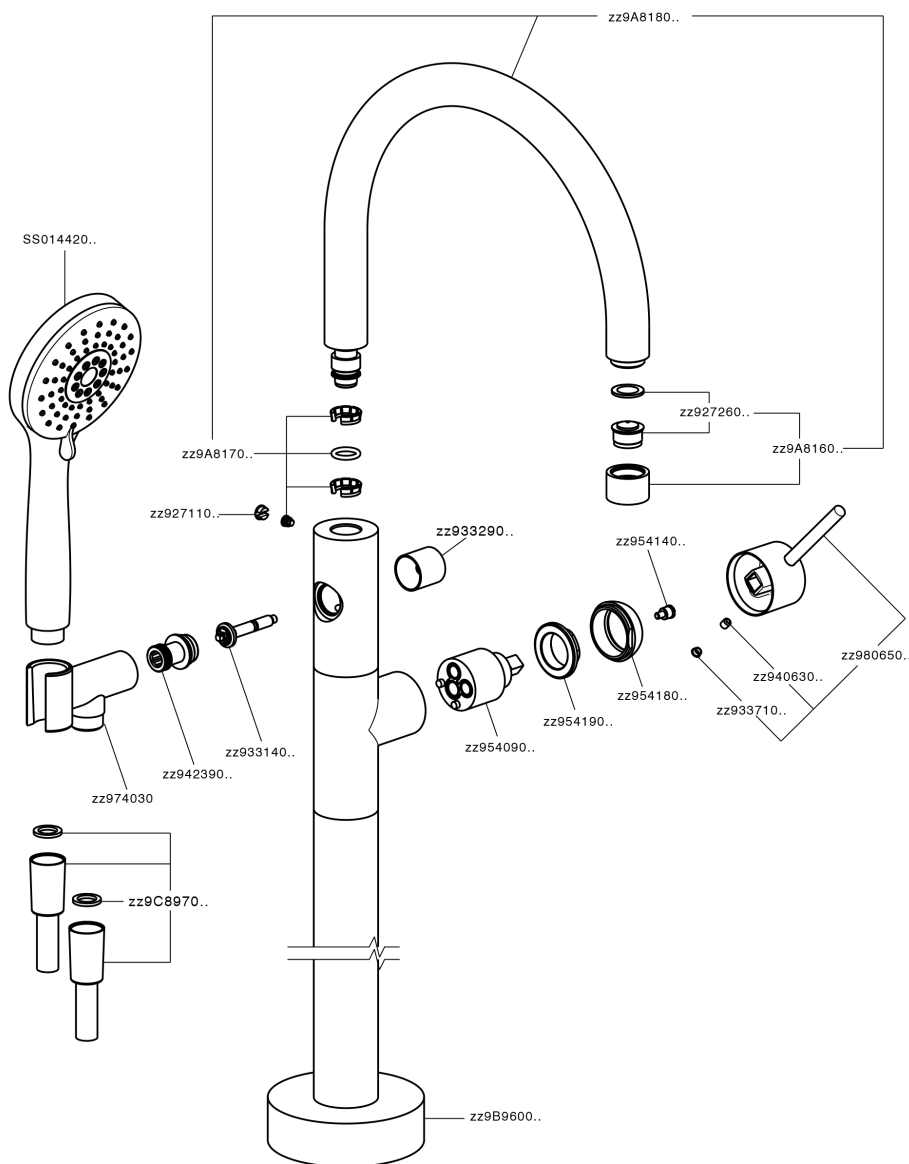

## Parte externa monomando bañera de suelo NUOVA KIRUNA\_K2014200

K2014200

<https://es.huberitalia.com/parte-externa-monomando-banera-de-suelo-nuova-kiruna-k2014200>

Parte empotrada monomando free-standing EMPOTRADO\_ZB004510

ZB004510

<https://es.huberitalia.com/parte-empotrada-monomando-free-standing-empotrado-zb004510>

2026-06-10