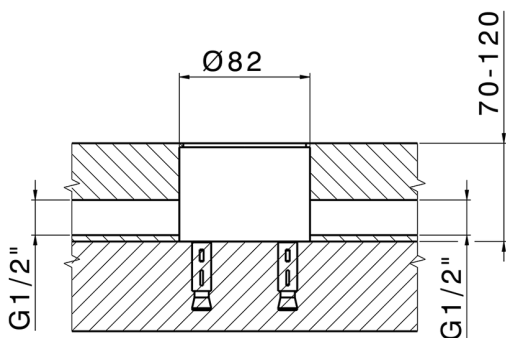

Parte externa monomando bañera de suelo NUOVA KIRUNA_K2014200

MODELO **K2014200**

Parte externa monomando bañera de suelo, soporte duchita sobre columna, duchita 3 funciones ABS en soporte sobre columna, flexible liso SUPREME 150 cm, sin parte empotrada (para art.ZB004510)

MODELO **ZB004510**

Parte empotrada de suelo, para monomando free-standing

ACABADOS DISPONIBLES

 **04** 04 Sin Acabado

CARACTERÍSTICAS

Instalación	Empotrado
Empotrado	1

2026-06-13