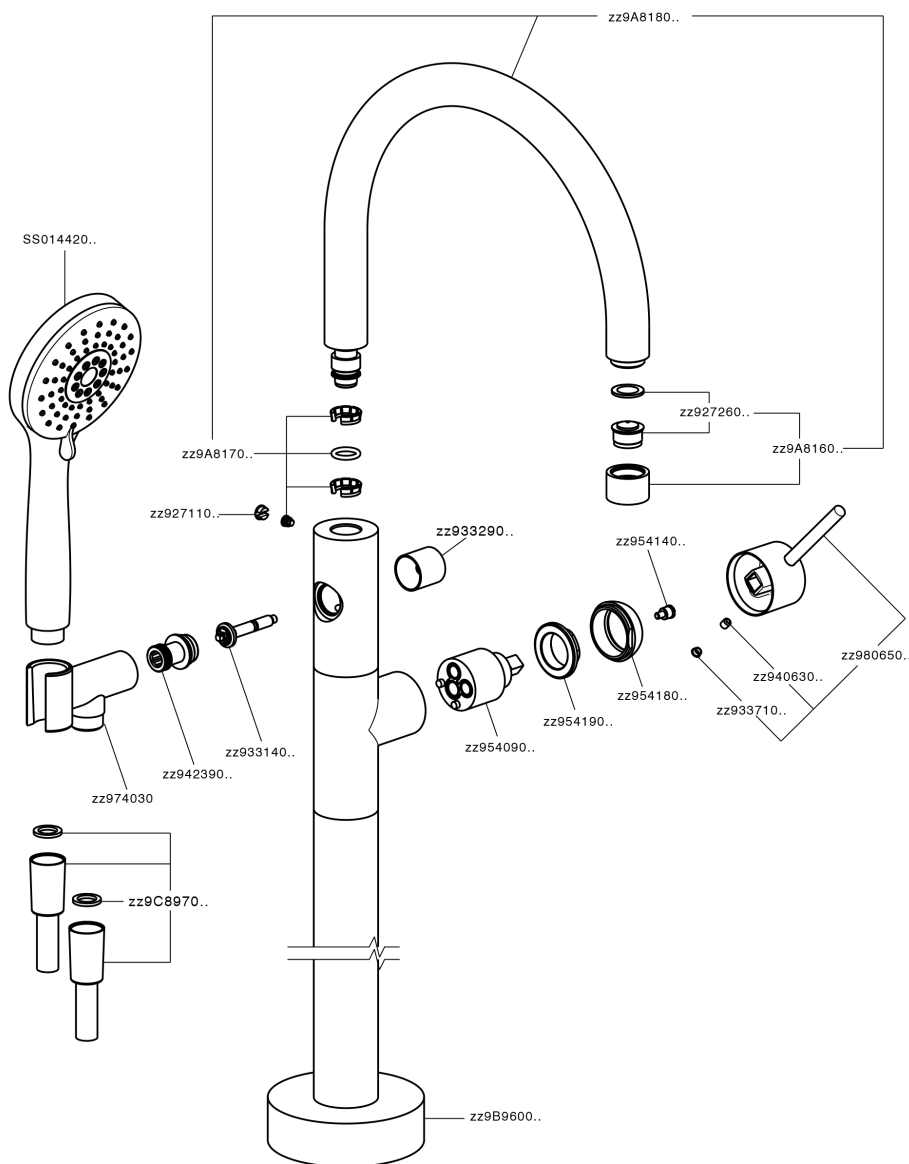

Parte externa monomando bañera de suelo NUOVA KIRUNA_K2014200

K2014200

<https://es.huberitalia.com/parte-externa-monomando-banera-de-suelo-nuova-kiruna-k2014200>

Parte empotrada monomando free-standing EMPOTRADO_ZB004510

ZB004510

<https://es.huberitalia.com/parte-empotrada-monomando-free-standing-empotrado-zb004510>

2026-04-30