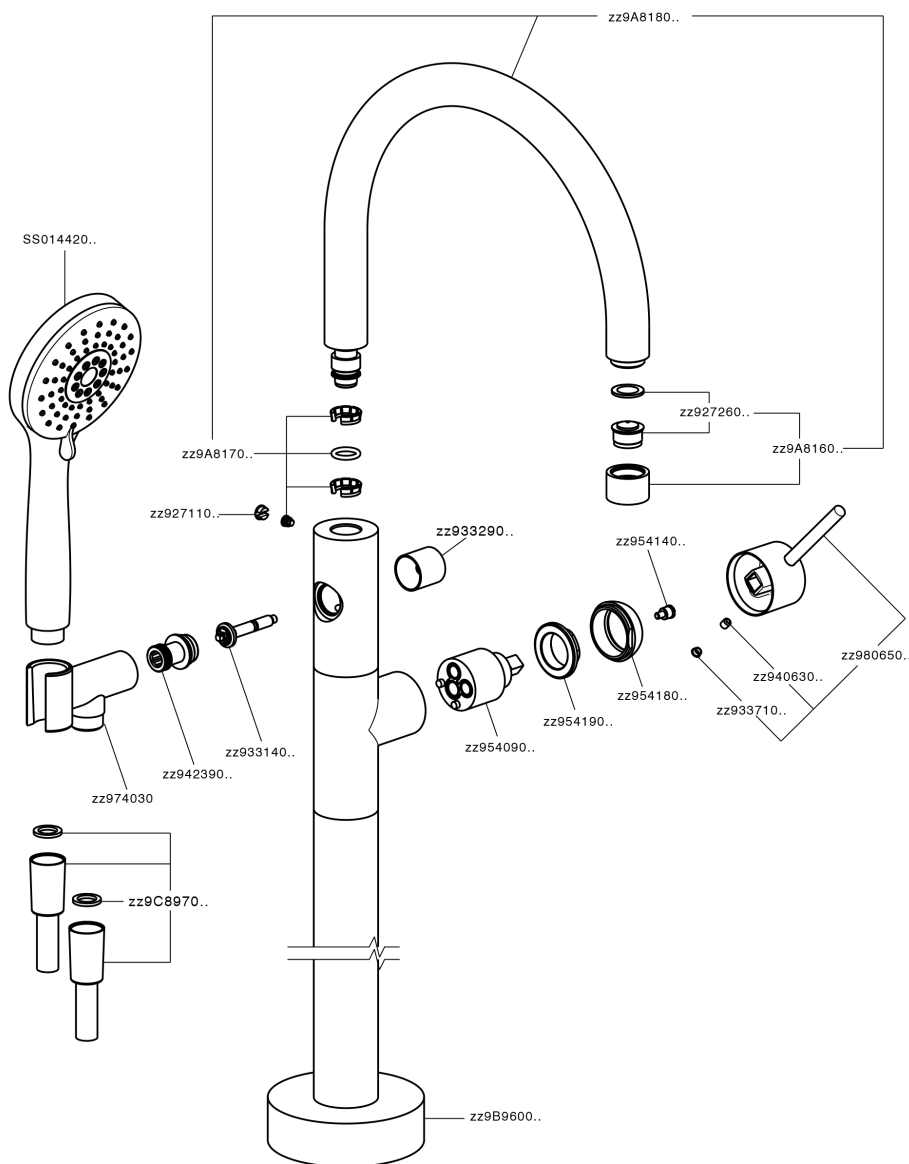

## Parte externa monomando bañera de suelo NUOVA KIRUNA\_K2014200

K2014200

<https://es.huberitalia.com/parte-externa-monomando-banera-de-suelo-nuova-kiruna-k2014200>

Parte empotrada monomando free-standing EMPOTRADO\_ZB004510

ZB004510

<https://es.huberitalia.com/parte-empotrada-monomando-free-standing-empotrado-zb004510>

2026-05-20