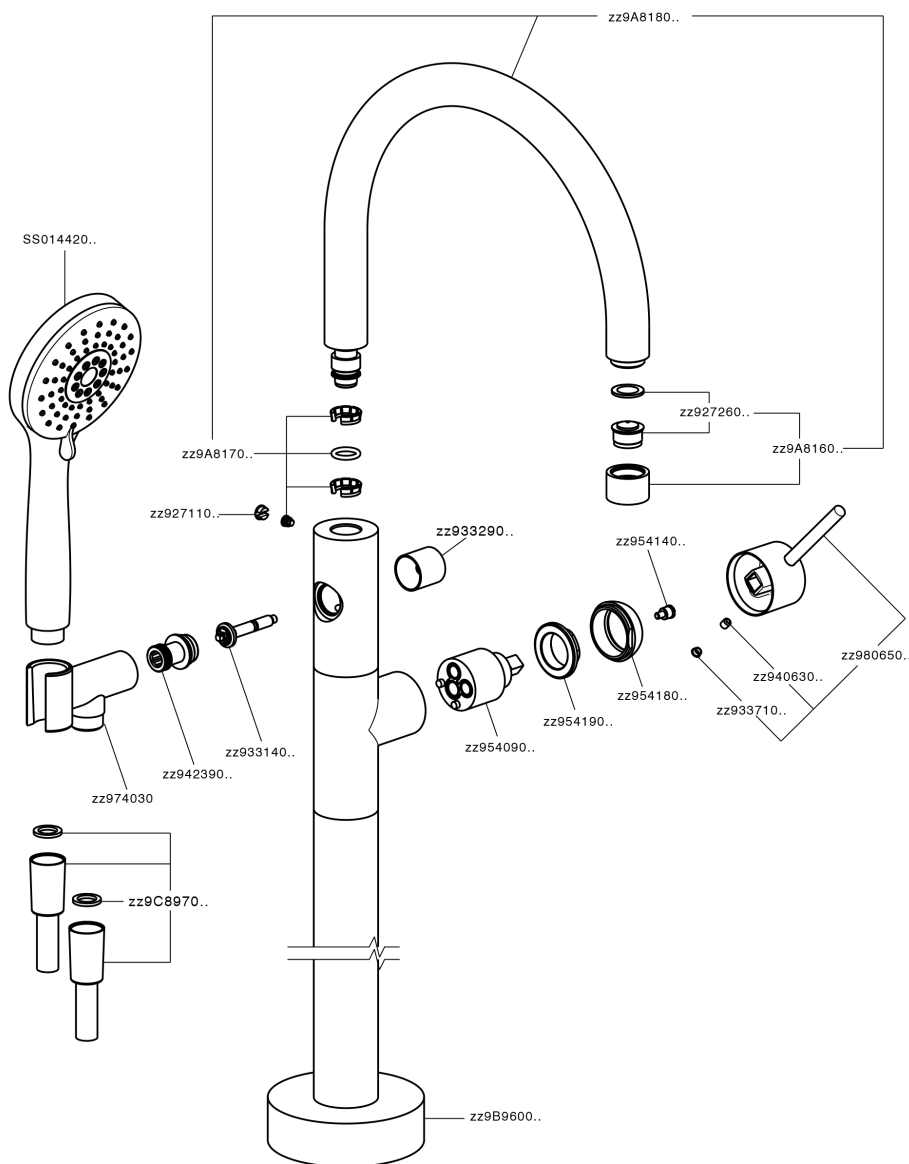

Parte externa monomando bañera de suelo NUOVA KIRUNA_K2014200

K2014200

<https://es.huberitalia.com/parte-externa-monomando-banera-de-suelo-nuova-kiruna-k2014200>

Parte empotrada monomando free-standing EMPOTRADO_ZB004510

ZB004510

<https://es.huberitalia.com/parte-empotrada-monomando-free-standing-empotrado-zb004510>

2026-06-13