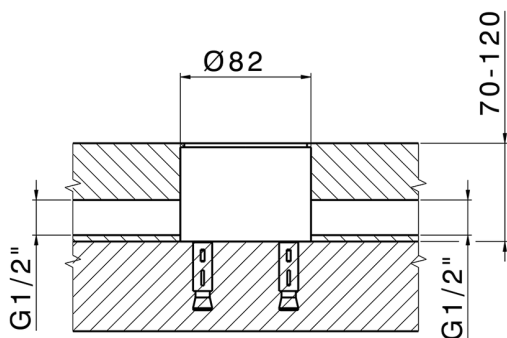

Parte externa monomando bañera de suelo NUOVA KIRUNA_K2014200

MODELO **K2014200**

Parte externa monomando bañera de suelo, soporte duchita sobre columna, duchita 3 funciones ABS en soporte sobre columna, flexible liso SUPREME 150 cm, sin parte empotrada (para art.ZB004510)

MODELO **ZB004510**

Parte empotrada de suelo, para monomando free-standing

ACABADOS DISPONIBLES

04 04 Sin Acabado

CARACTERÍSTICAS

Instalación **Empotrado**

Empotrado **1**

2026-06-10