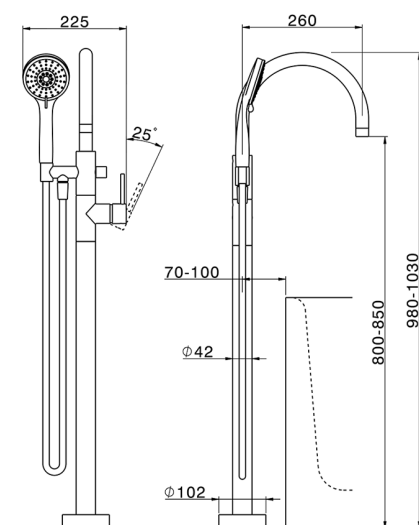

## Parte externa monomando bañera de suelo NUOVA KIRUNA\_K2014200

MODELO **K2014200**

Parte externa monomando bañera de suelo, soporte duchita sobre columna, duchita 3 funciones ABS en soporte sobre columna, flexible liso SUPREME 150 cm, sin parte empotrada (para art.ZB004510)

### CARACTERÍSTICAS

Recambio Cartucho **ZZ95409000**

**Cartucho Monomando 35 mm**

Instalación **Empotrado**

Empotrado 1 **ZB004510**

### EcoStop

La función EcoStop limita el caudal del agua aproximadamente el 50% de la salida máxima con una leve resistencia en la maneta. Basta con empujar ligeramente más allá de la mitad del tope sólo cuando se requiera la salida máxima de agua. Esto permitirá ahorrar hasta un 50% de agua.