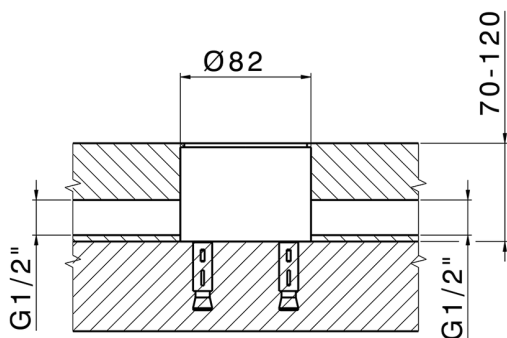

## Parte externa monomando bañera de suelo NUOVA KIRUNA\_K2014200

MODELO **K2014200**

Parte externa monomando bañera de suelo, soporte duchita sobre columna, duchita 3 funciones ABS en soporte sobre columna, flexible liso SUPREME 150 cm, sin parte empotrada (para art.ZB004510)

MODELO **ZB004510**

Parte empotrada de suelo, para monomando free-standing

ACABADOS DISPONIBLES

**04** 04 Sin Acabado

CARACTERÍSTICAS

Instalación **Empotrado**

Empotrado **1**

2026-04-30