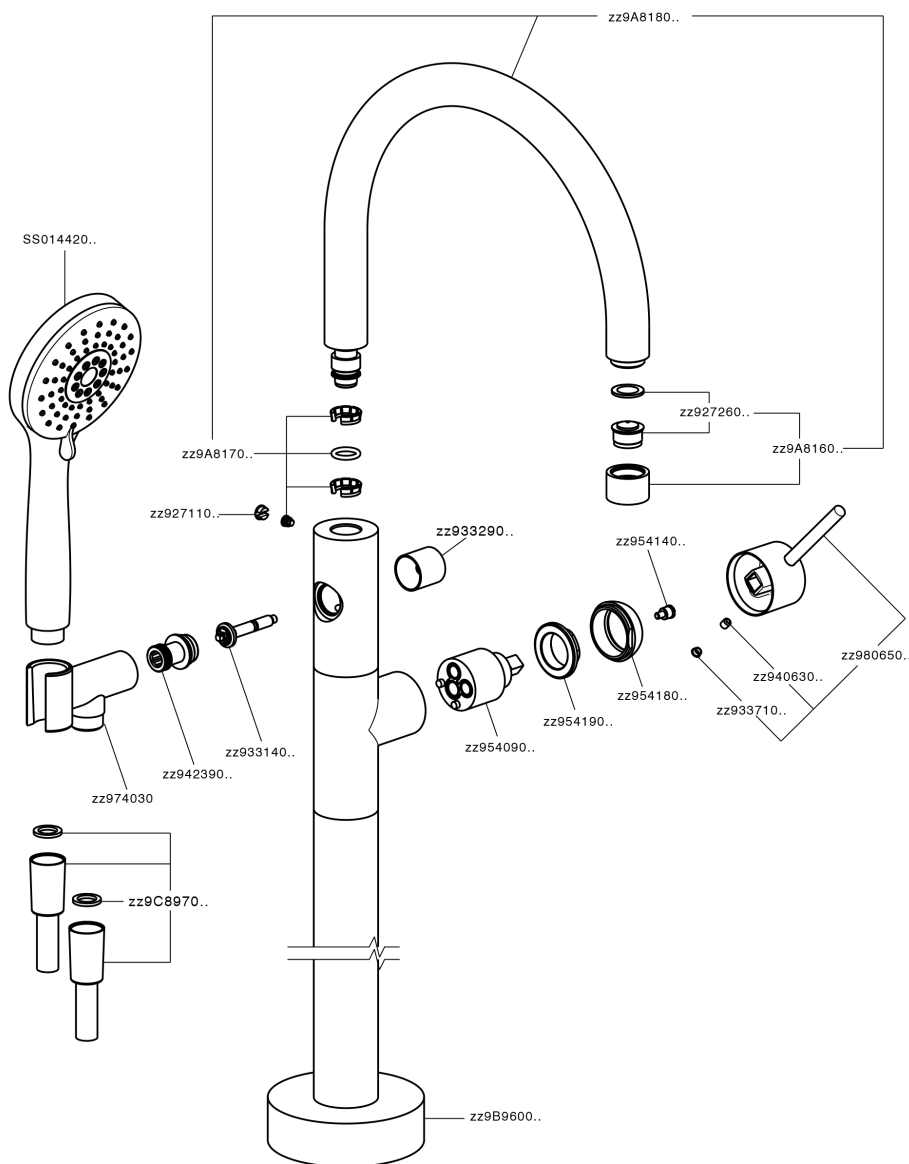

Parte externa monomando bañera de suelo NUOVA KIRUNA_K2014200

K2014200

<https://es.huberitalia.com/parte-externa-monomando-banera-de-suelo-nuova-kiruna-k2014200>

Parte empotrada monomando free-standing EMPOTRADO_ZB004510

ZB004510

<https://es.huberitalia.com/parte-empotrada-monomando-free-standing-empotrado-zb004510>

2026-06-15