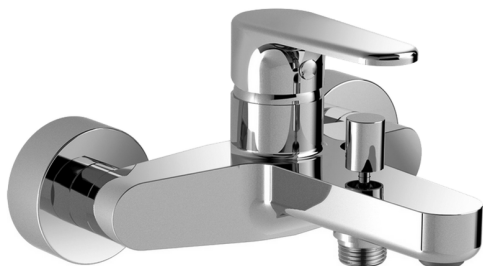

Bañera monomando H3_AH000130

MODELO **AH000130**

Bañera monomando, sin conjunto ducha, conexión para flexible 1/2" M

ACABADOS DISPONIBLES

-  **21** 21 Cromo
-  **2F** 2F Níquel Cepillado
-  **40** 40 Negro Mate

CARACTERÍSTICAS

Recambio Cartucho **ZZ95435000**

Cartucho Monomando 35 mm