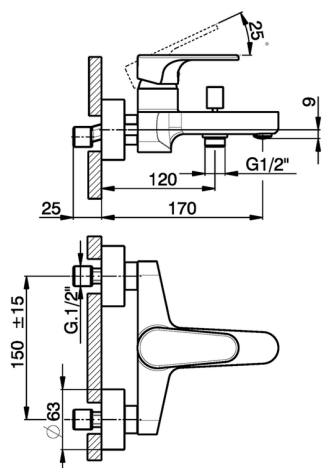

Bañera monomando H3_AH000130

MODELO **AH000130**

Bañera monomando, sin conjunto ducha, conexión para flexible 1/2" M

ACABADOS DISPONIBLES

-  **21** 21 Cromo
-  **2F** 2F Níquel Cepillado
-  **40** 40 Negro Mate

CARACTERÍSTICAS

Recambio Cartucho **ZZ95435000**

Cartucho Monomando 35 mm

Bañera monomando H3_AH000130