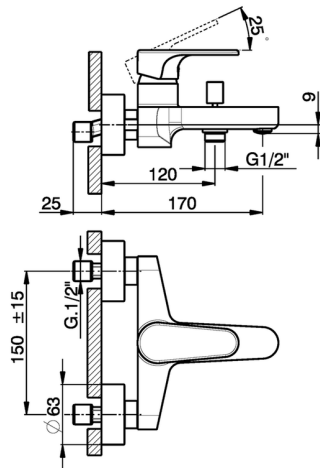

## Bañera monomando H3\_AH000130

MODELO **AH000130**

Bañera monomando, sin conjunto ducha, conexión para flexible 1/2" M

### CARACTERÍSTICAS

Recambio Cartucho **ZZ95435000**

**Cartucho Monomando 35 mm**