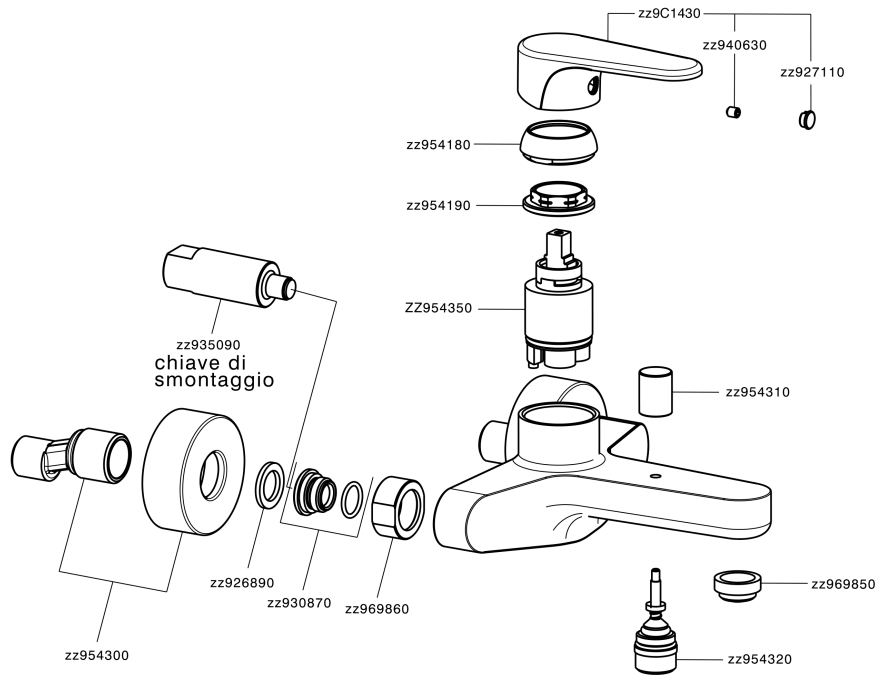

Bañera monomando H3_AH000130

AH000130

<https://es.huberitalia.com/banera-monomando-h3-ah000130>

2026-06-30