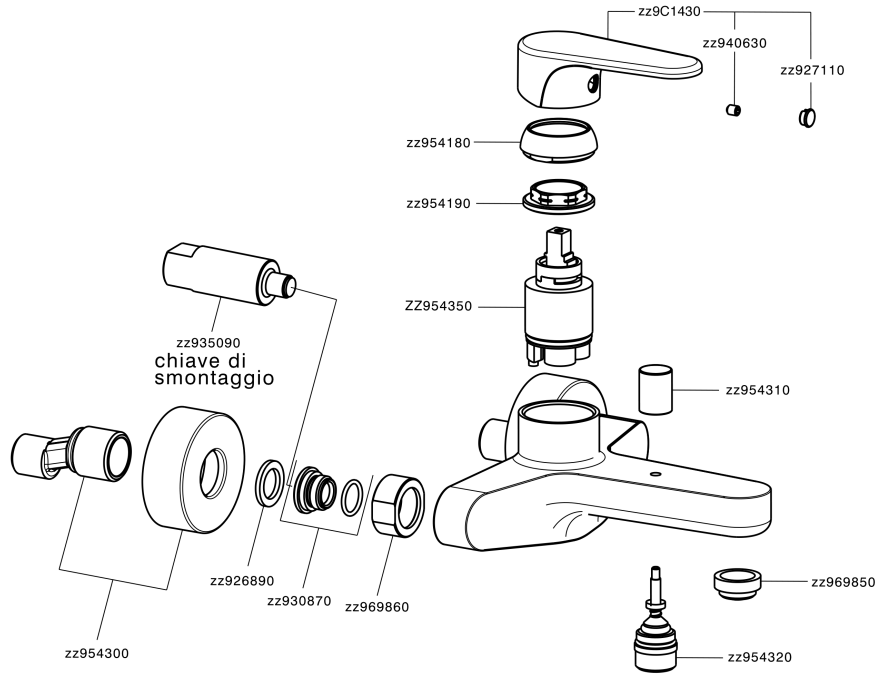

Bañera monomando H3_AH000130

MODELO **AH000130**

Bañera monomando, sin conjunto ducha, conexión para flexible 1/2" M

ACABADOS DISPONIBLES

-  **21** 21 Cromo
-  **2F** 2F Níquel Cepillado
-  **40** 40 Negro Mate

CARACTERÍSTICAS

Recambio Cartucho **ZZ95435000**

Cartucho Monomando 35 mm

Bañera monomando H3_AH000130

AH000130

<https://es.huberitalia.com/banera-monomando-h3-ah000130>

2026-05-20