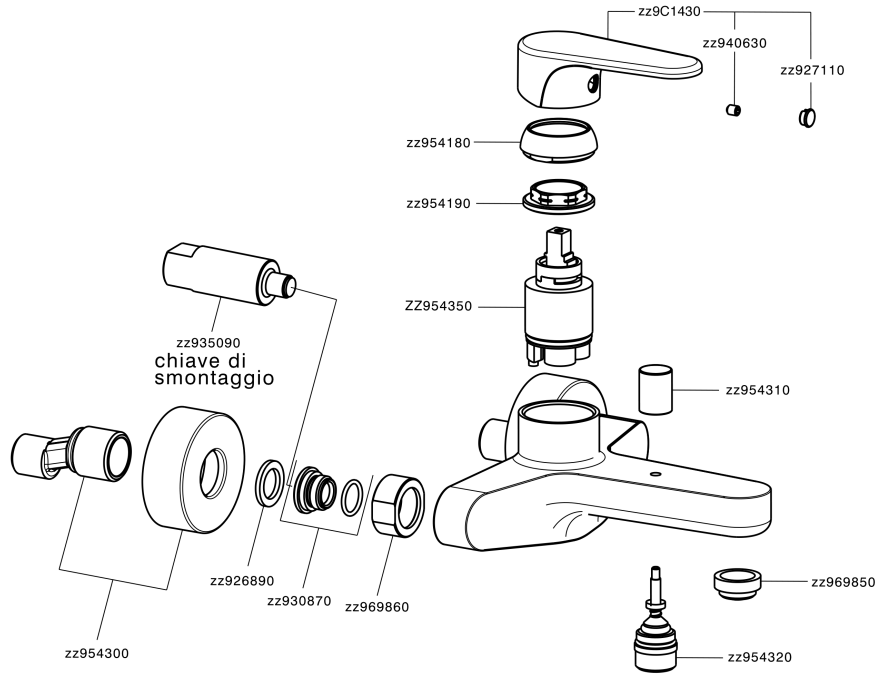

Bañera monomando H3_AH000130

AH000130

<https://es.huberitalia.com/banera-monomando-h3-ah000130>

2026-04-12