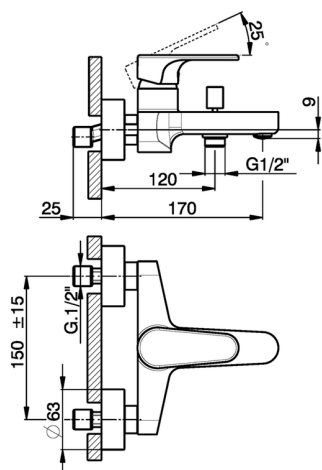

Bañera monomando H3_AH000130

MODELO **AH000130**

Bañera monomando, sin conjunto ducha, conexión para flexible 1/2" M

ACABADOS DISPONIBLES

-  **21** 21 Cromo
-  **2F** 2F Níquel Cepillado
-  **40** 40 Negro Mate

CARACTERÍSTICAS

Recambio Cartucho **ZZ95435000**

Cartucho Monomando 35 mm

Bañera monomando H3_AH000130

AH000130

<https://es.huberitalia.com/banera-monomando-h3-ah000130>

2026-05-20