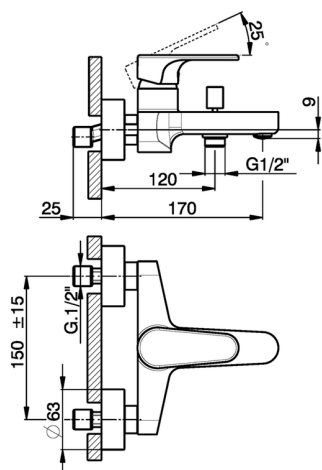

ACABADOS DISPONIBLES

- **21** 21 Cromo
- **2F** 2F Níquel Cepillado
- **40** 40 Negro Mate

CARACTERÍSTICAS

Recambio Cartucho **ZZ95435000**

Cartucho Monomando 35 mm