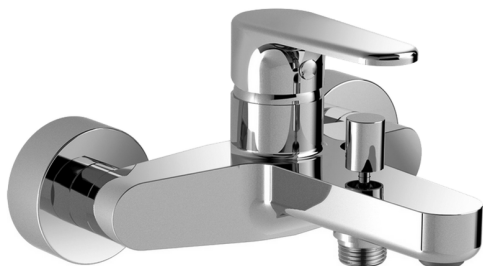

Bañera monomando H3_AH000130

MODELO **AH000130**

Bañera monomando, sin conjunto ducha, conexión para flexible 1/2" M

ACABADOS DISPONIBLES

-  **21** 21 Cromo
-  **2F** 2F Níquel Cepillado
-  **40** 40 Negro Mate

CARACTERÍSTICAS

Recambio Cartucho **ZZ95435000**

Cartucho Monomando 35 mm

Bañera monomando H3_AH000130

AH000130

<https://es.huberitalia.com/banera-monomando-h3-ah000130>

2026-04-12