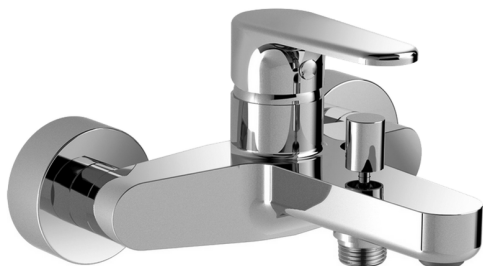

Bañera monomando H3_AH000130

MODELO **AH000130**

Bañera monomando, sin conjunto ducha, conexión para flexible 1/2" M

ACABADOS DISPONIBLES

-  **21** 21 Cromo
-  **2F** 2F Níquel Cepillado
-  **40** 40 Negro Mate

CARACTERÍSTICAS

Recambio Cartucho **ZZ95435000**

Cartucho Monomando 35 mm

Bañera monomando H3_AH000130

AH000130

<https://es.huberitalia.com/banera-monomando-h3-ah000130>

2026-05-20