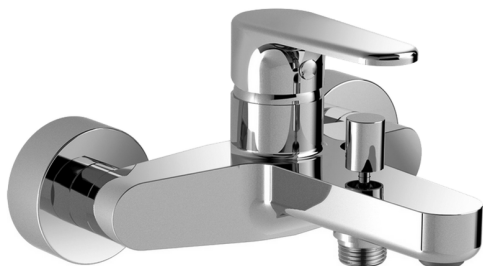

## Bañera monomando H3\_AH000130

MODELO **AH000130**

Bañera monomando, sin conjunto ducha, conexión para flexible 1/2" M

### ACABADOS DISPONIBLES

-  **21** 21 Cromo
-  **2F** 2F Níquel Cepillado
-  **40** 40 Negro Mate

### CARACTERÍSTICAS

Recambio Cartucho **ZZ95435000**

**Cartucho Monomando 35 mm**