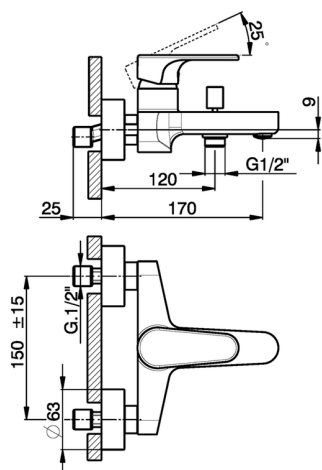

Bañera monomando H3_AH000130

MODELO **AH000130**

Bañera monomando, sin conjunto ducha, conexión para flexible 1/2" M

ACABADOS DISPONIBLES

-  **21** 21 Cromo
-  **2F** 2F Níquel Cepillado
-  **40** 40 Negro Mate

CARACTERÍSTICAS

Recambio Cartucho **ZZ95435000**

Cartucho Monomando 35 mm

Bañera monomando H3_AH000130

AH000130

<https://es.huberitalia.com/banera-monomando-h3-ah000130>

2026-04-12