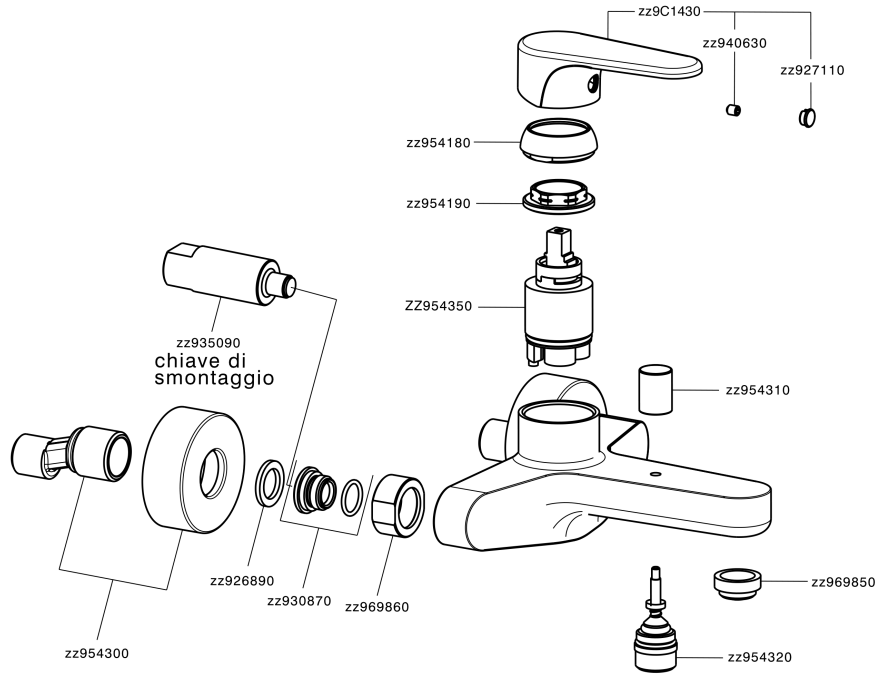

Bañera monomando H3_AH000130

MODELO **AH000130**

Bañera monomando, sin conjunto ducha, conexión para flexible 1/2" M

ACABADOS DISPONIBLES

-  **21** 21 Cromo
-  **2F** 2F Níquel Cepillado
-  **40** 40 Negro Mate

CARACTERÍSTICAS

Recambio Cartucho **ZZ95435000**

Cartucho Monomando 35 mm

Bañera monomando H3_AH000130

AH000130

<https://es.huberitalia.com/banera-monomando-h3-ah000130>

2026-04-12