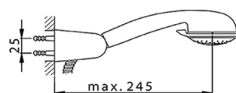

Bañera monomando con duplex BACCARAT_BC000120

MODELO **BC000120**

Bañera monomando con duplex, soporte duchita articulado mural, duchita Teti 3 funciones de ABS, flexible de Latón 150 cm

ACABADOS DISPONIBLES

CARACTERÍSTICAS

Recambio Cartucho **ZZ95273000**

Cartucho Monomando 40 mm

2026-05-20