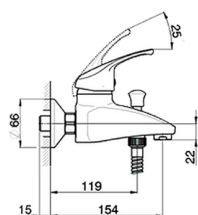

## Bañera monomando con duplex BACCARAT\_BC000120

MODELO **BC000120**

Bañera monomando con duplex, soporte duchita articulado mural, duchita Teti 3 funciones de ABS, flexible de Latón 150 cm

ACABADOS DISPONIBLES

CARACTERÍSTICAS

Recambio Cartucho **ZZ95273000**

**Cartucho Monomando 40 mm**

2026-06-10