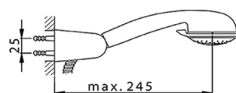

## Bañera monomando con duplex BACCARAT\_BC000120

MODELO **BC000120**

Bañera monomando con duplex, soporte duchita articulado mural, duchita Teti 3 funciones de ABS, flexible de Latón 150 cm

ACABADOS DISPONIBLES

CARACTERÍSTICAS

Recambio Cartucho **ZZ95273000**

**Cartucho Monomando 40 mm**

2026-06-10