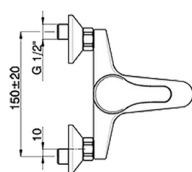

## Bañera monomando con duplex BACCARAT\_BC000120

MODELO **BC000120**

Bañera monomando con duplex, soporte duchita articulado mural, duchita Teti 3 funciones de ABS, flexible de Latón 150 cm

ACABADOS DISPONIBLES

CARACTERÍSTICAS

Recambio Cartucho **ZZ95273000**

**Cartucho Monomando 40 mm**

2026-04-10