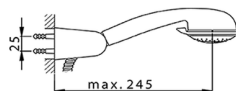

Bañera monomando con duplex BACCARAT_BC000120

MODELO **BC000120**

Bañera monomando con duplex, soporte duchita articulado mural, duchita Teti 3 funciones de ABS, flexible de Latón 150 cm

ACABADOS DISPONIBLES

CARACTERÍSTICAS

Recambio Cartucho **ZZ95273000**

Cartucho Monomando 40 mm

2026-06-13