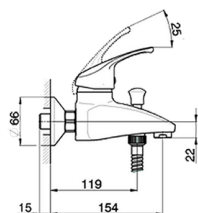

Bañera monomando con duplex BACCARAT_BC000120

MODELO **BC000120**

Bañera monomando con duplex, soporte duchita articulado mural, duchita Teti 3 funciones de ABS, flexible de Latón 150 cm

ACABADOS DISPONIBLES

CARACTERÍSTICAS

Recambio Cartucho **ZZ95273000**

Cartucho Monomando 40 mm

2026-06-13