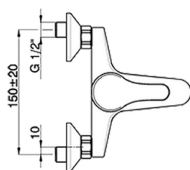

Bañera monomando con duplex BACCARAT_BC000120

MODELO **BC000120**

Bañera monomando con duplex, soporte duchita articulado mural, duchita Teti 3 funciones de ABS, flexible de Latón 150 cm

ACABADOS DISPONIBLES

CARACTERÍSTICAS

Recambio Cartucho **ZZ95273000**

Cartucho Monomando 40 mm

2026-06-13