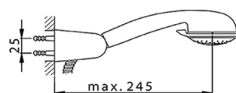

## Bañera monomando con duplex BACCARAT\_BC000120

MODELO **BC000120**

Bañera monomando con duplex, soporte duchita articulado mural, duchita Teti 3 funciones de ABS, flexible de Latón 150 cm

ACABADOS DISPONIBLES

CARACTERÍSTICAS

Recambio Cartucho **ZZ95273000**

**Cartucho Monomando 40 mm**

2026-04-10