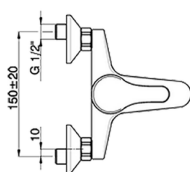

## Bañera monomando con duplex BACCARAT\_BC000120

MODELO **BC000120**

Bañera monomando con duplex, soporte duchita articulado mural, duchita Teti 3 funciones de ABS, flexible de Latón 150 cm

ACABADOS DISPONIBLES

CARACTERÍSTICAS

Recambio Cartucho **ZZ95273000**

**Cartucho Monomando 40 mm**

2026-06-10