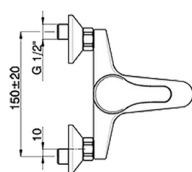

Bañera monomando con duplex BACCARAT_BC000120

MODELO **BC000120**

Bañera monomando con duplex, soporte duchita articulado mural, duchita Teti 3 funciones de ABS, flexible de Latón 150 cm

ACABADOS DISPONIBLES

CARACTERÍSTICAS

Recambio Cartucho **ZZ95273000**

Cartucho Monomando 40 mm

2026-05-20