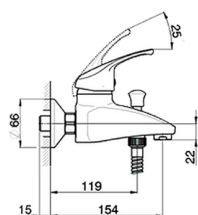

## Bañera monomando con duplex BACCARAT\_BC000120

MODELO **BC000120**

Bañera monomando con duplex, soporte duchita articulado mural, duchita Teti 3 funciones de ABS, flexible de Latón 150 cm

ACABADOS DISPONIBLES

CARACTERÍSTICAS

Recambio Cartucho **ZZ95273000**

**Cartucho Monomando 40 mm**

2026-04-10