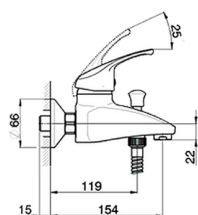

Bañera monomando con duplex BACCARAT_BC000120

MODELO **BC000120**

Bañera monomando con duplex, soporte duchita articulado mural, duchita Teti 3 funciones de ABS, flexible de Latón 150 cm

ACABADOS DISPONIBLES

CARACTERÍSTICAS

Recambio Cartucho **ZZ95273000**

Cartucho Monomando 40 mm

2026-05-20