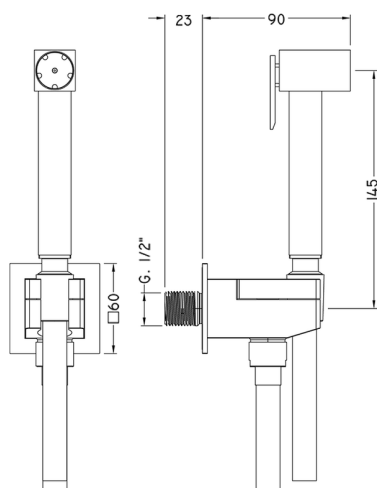

## Kit ducha limpieza WC DUCHAS HIGIÉNICAS\_EG007930

MODELO **EG007930**

Kit ducha limpieza WC, soporte mural cuadrado, apertura mono agua, Ducha limpieza WC de Latón, flexible PVC 120 cm

ACABADOS DISPONIBLES

CARACTERÍSTICAS

**Ducha limpieza WC**