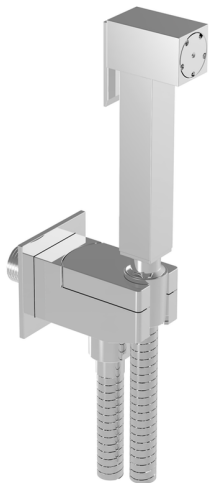

## Kit ducha limpieza WC DUCHAS HIGIÉNICAS\_EG007930

MODELO **EG007930**

Kit ducha limpieza WC, soporte mural cuadrado, apertura mono agua, Ducha limpieza WC de Latón, flexible PVC 120 cm

ACABADOS DISPONIBLES

CARACTERÍSTICAS

**Ducha limpieza WC**