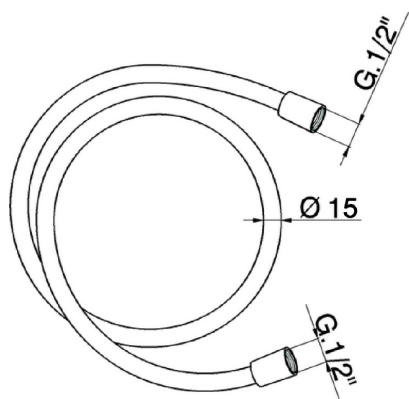

Flexible liso SUPREME 200 cm SHOWER_ZB009090

MODELO **ZB009090**

Flexible liso SUPREME 200 cm

ACABADOS DISPONIBLES

-  **21** 21 Cromo
-  **40** 40 Negro Mate
-  **4Q** 4Q Blanco Mate

CARACTERÍSTICAS

2024-11-23