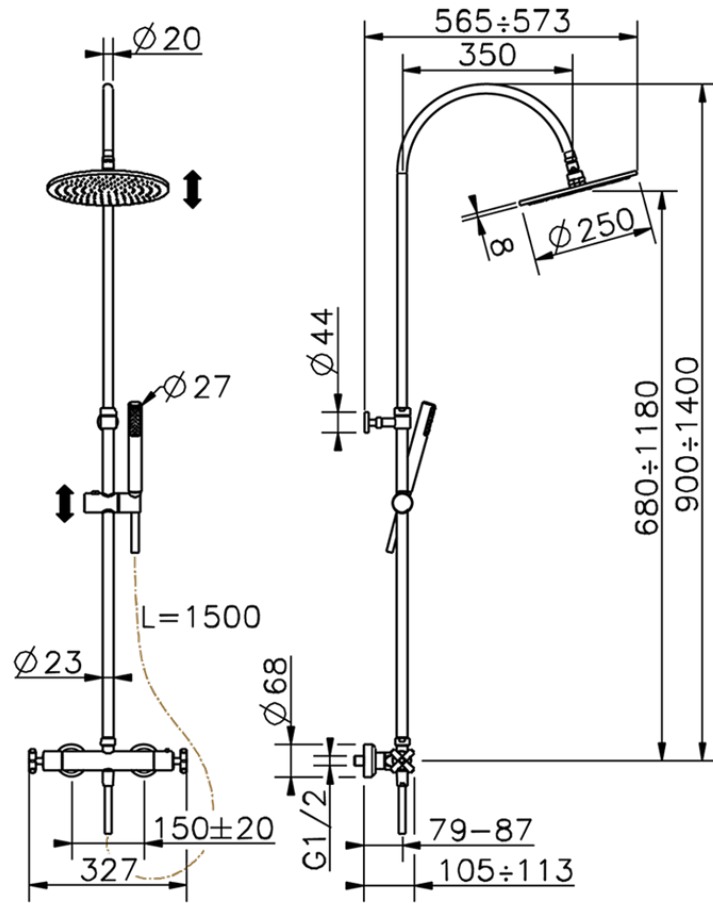

Columna termostática ducha 2 funciones SUITE_SUC80010

SUC80010

<https://es.huberitalia.com/columna-termostatica-ducha-2-funciones-suite-suc80010>

2025-04-12