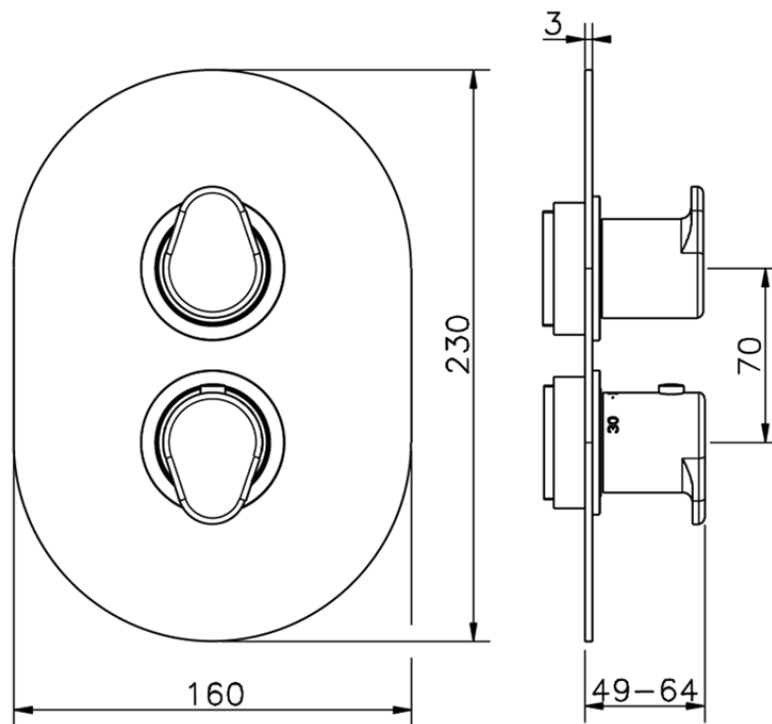

Parte externa termostático ducha emp. 3 salidas LEVITY_LY018200

LY018200

<https://es.huberitalia.com/parte-externa-termostatico-ducha-emp-3-salidas-levity-ly018200>

Piastra/Plate/Plaque/Platte/Placa

2-3mm: XX 25-40 YY 76-91

10 mm: XX 16-31 YY 65-80

ZB018201

<https://es.huberitalia.com/parte-empotrada-termostatico-ducha-3-salidas-empotrado-zb018201>

2026-05-20