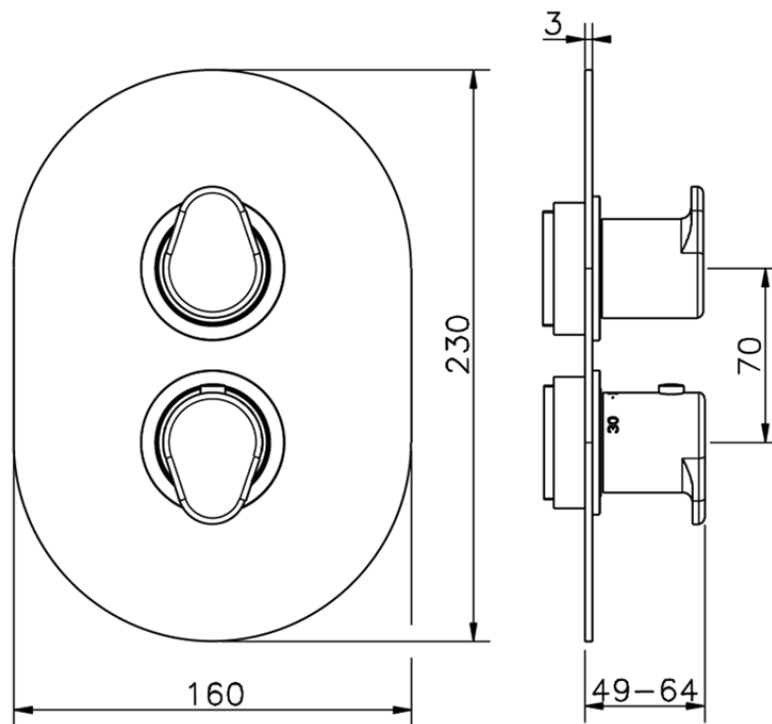

Parte externa termostático ducha emp. 3 salidas LEVITY_LY018200

LY018200

<https://es.huberitalia.com/parte-externa-termostatico-ducha-emp-3-salidas-levity-ly018200>

Piastra/Plate/Plaque/Platte/Placa

2-3mm: XX 25-40 YY 76-91

10 mm: XX 16-31 YY 65-80

ZB018201

<https://es.huberitalia.com/parte-empotrada-termostatico-ducha-3-salidas-empotrado-zb018201>

2026-06-10