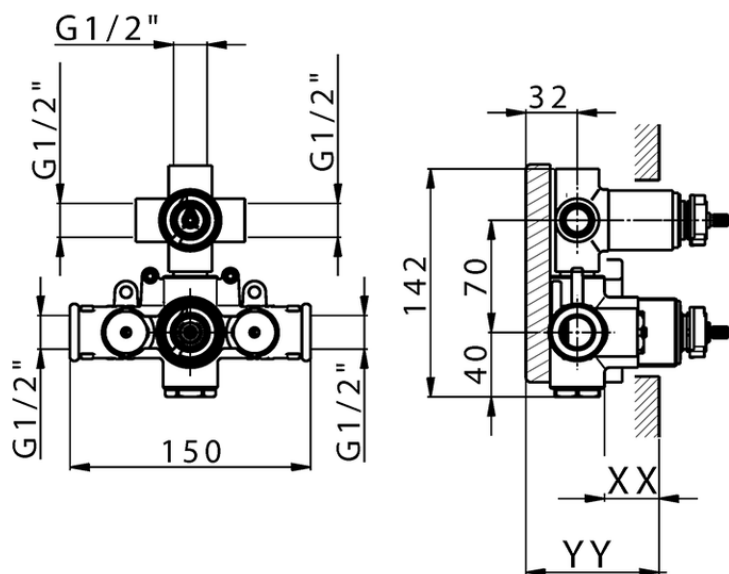

## Parte externa termostático ducha emp. 3 salidas LEVITY\_LY018200

LY018200

<https://es.huberitalia.com/parte-externa-termostatico-ducha-emp-3-salidas-levity-ly018200>

Piastra/Plate/Plaque/Platte/Placa

2-3mm: XX 25-40 YY 76-91

10 mm: XX 16-31 YY 65-80

ZB018201

<https://es.huberitalia.com/parte-empotrada-termostatico-ducha-3-salidas-empotrado-zb018201>

2026-05-20