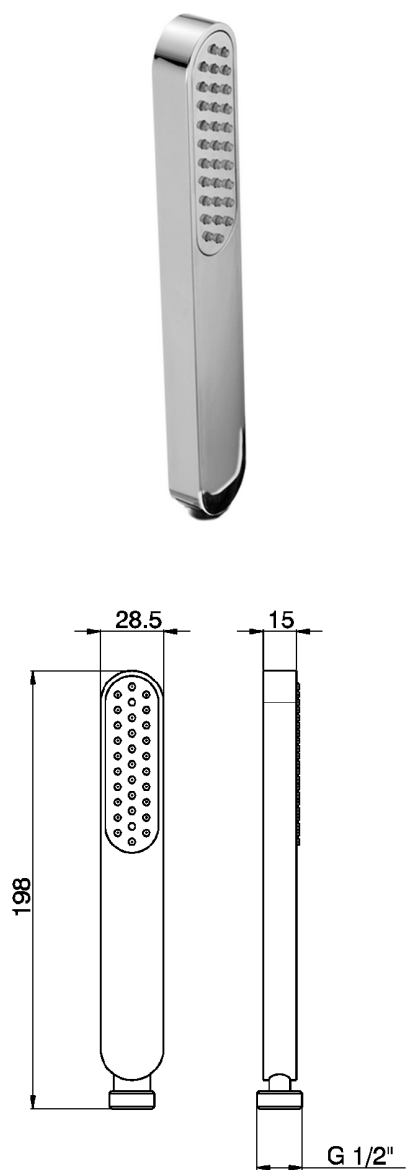

Duchita Levity ABS SHOWER_SS014250

MODELO **SS014250**

Duchita, una función ABS

ACABADOS DISPONIBLES

- **21** 21 Cromo
- **2B** 2B Níquel Brillo
- **2F** 2F Níquel Cepillado
- **40** 40 Negro Mate
- **4Q** 4Q Blanco mate

CARACTERÍSTICAS

2024-11-21