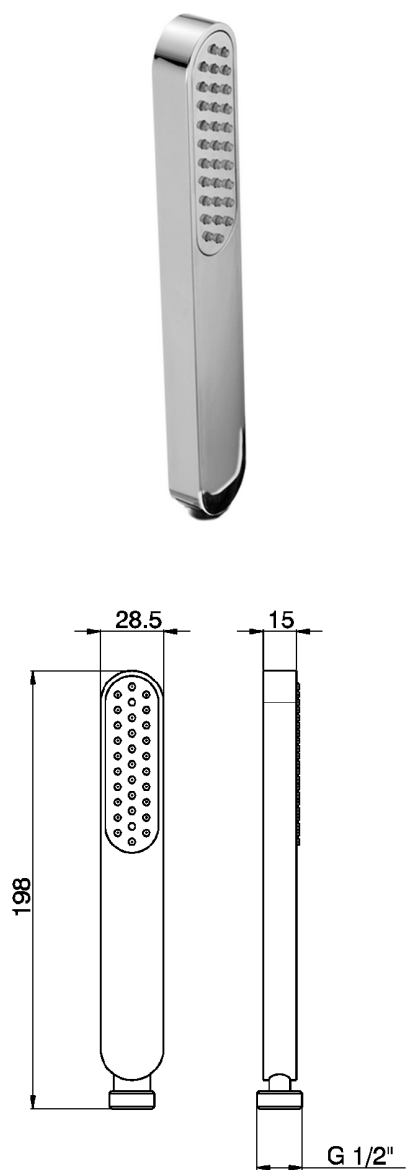

Duchita Levity ABS SHOWER_SS014250

MODELO **SS014250**

Duchita, una función ABS

ACABADOS DISPONIBLES

- **21** 21 Cromo
- **2B** 2B Níquel Brillo
- **2F** 2F Níquel Cepillado
- **40** 40 Negro Mate
- **4Q** 4Q Blanco mate

CARACTERÍSTICAS

2024-11-23