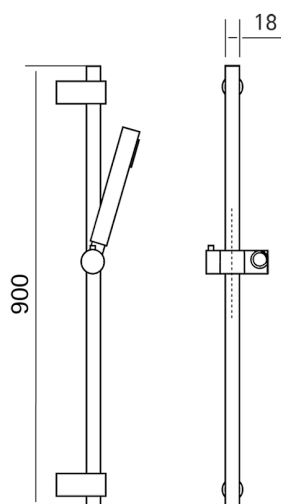

## Conjunto ducha barra corrediza Lynox LYNOX\_SS010620

MODELO **SS010620**

Conjunto ducha barra corrediza Lynox, barra 90 cm con soporte corredizo, duchita una función minimalista Ø 22 mm de INOX, flexible inox 150 cm, Inox AISI 316L

ACABADOS DISPONIBLES

**D1** D1 Inox Cepillado

CARACTERÍSTICAS

2024-11-21