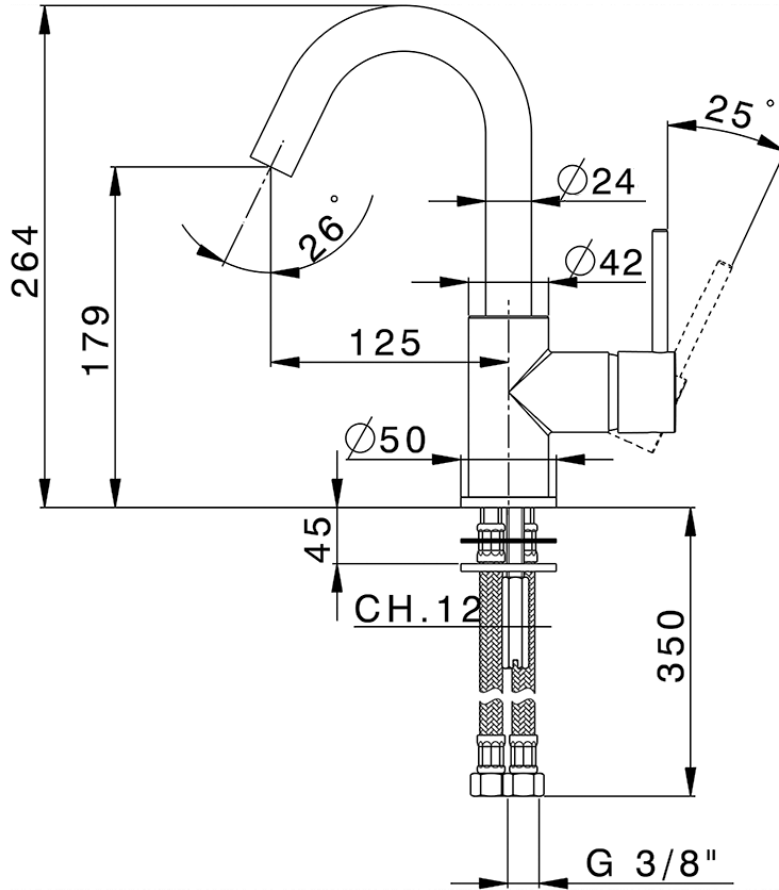

Lavabo monomando EnergySave NUOVA KIRUNA_K2000485

K2000485

<https://es.huberitalia.com/lavabo-monomando-energysave-nuova-kiruna-k2000485>

2024-09-19