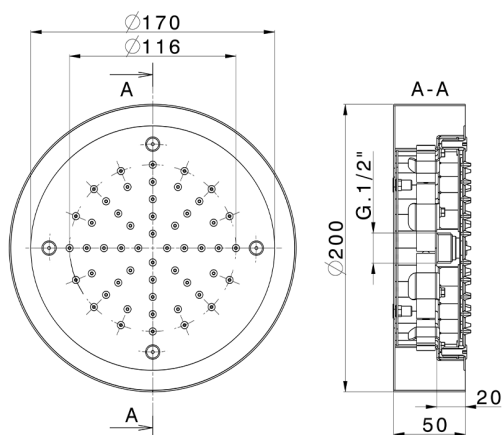

Rociador de techo con cromoterapia Ø 200 mm ZEN_ZS1C0230

MODELO **ZS1C0230**

Rociador de techo con cromoterapia Ø 200 mm, con cubierta exterior blanca, funciones lluvia, cromoterapia, con unidad de control y control inalámbrico, acero inoxidable AISI 304

ACABADOS DISPONIBLES

-  **40** 40 Negro Mate
-  **4Q** 4Q Blanco Mate
-  **D1** D1 Inox Cepillado
-  **D2** D2 Inox brillo

CARACTERÍSTICAS

2024-11-22