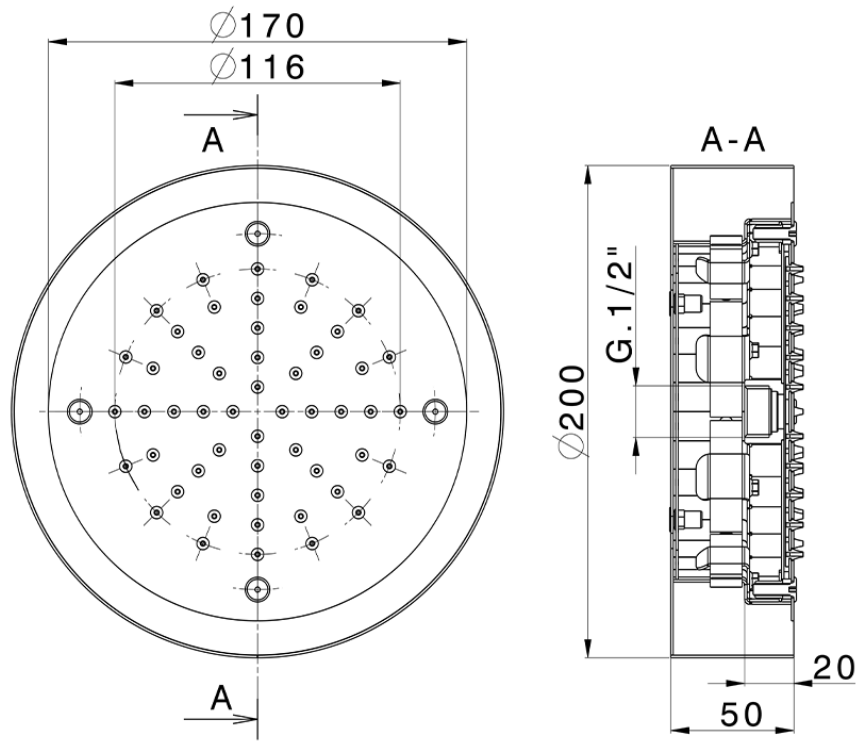

Rociador de techo con cromoterapia Ø 200 mm ZEN_ZS1C0230

ZS1C0230

<https://es.huberitalia.com/rociador-de-techo-con-cromoterapia-o-200-mm-zen-zs1c0230>

2024-11-22