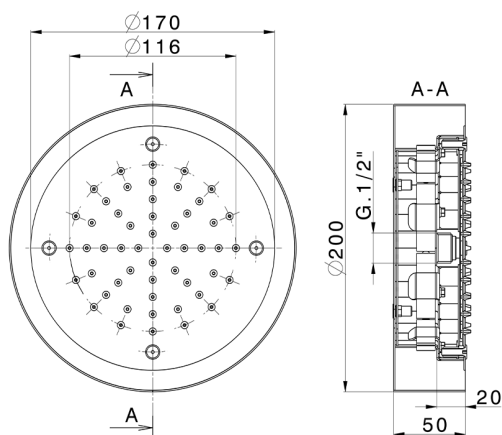

## Rociador de techo con cromoterapia Ø 200 mm ZEN\_ZS1C0230

MODELO **ZS1C0230**

Rociador de techo con cromoterapia Ø 200 mm, con cubierta exterior blanca, funciones lluvia, cromoterapia, con unidad de control y control inalámbrico, acero inoxidable AISI 304