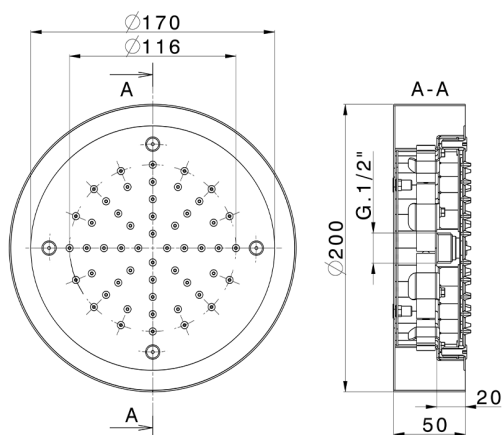

Rociador de techo con cromoterapia Ø 200 mm ZEN_ZS1C0230

MODELO **ZS1C0230**

Rociador de techo con cromoterapia Ø 200 mm, con cubierta exterior blanca, funciones lluvia, cromoterapia, con unidad de control y control inalámbrico, acero inoxidable AISI 304