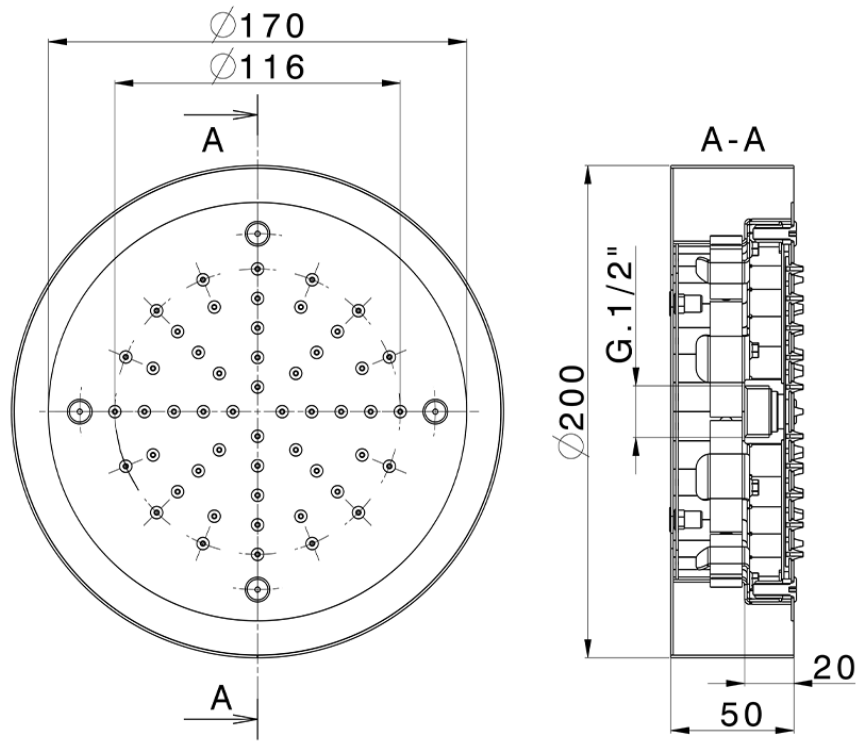

Rociador de techo con cromoterapia Ø 200 mm ZEN\_ZS1C0230

ZS1C0230

<https://es.huberitalia.com/rociador-de-techo-con-cromoterapia-o-200-mm-zen-zs1c0230>

2024-11-23