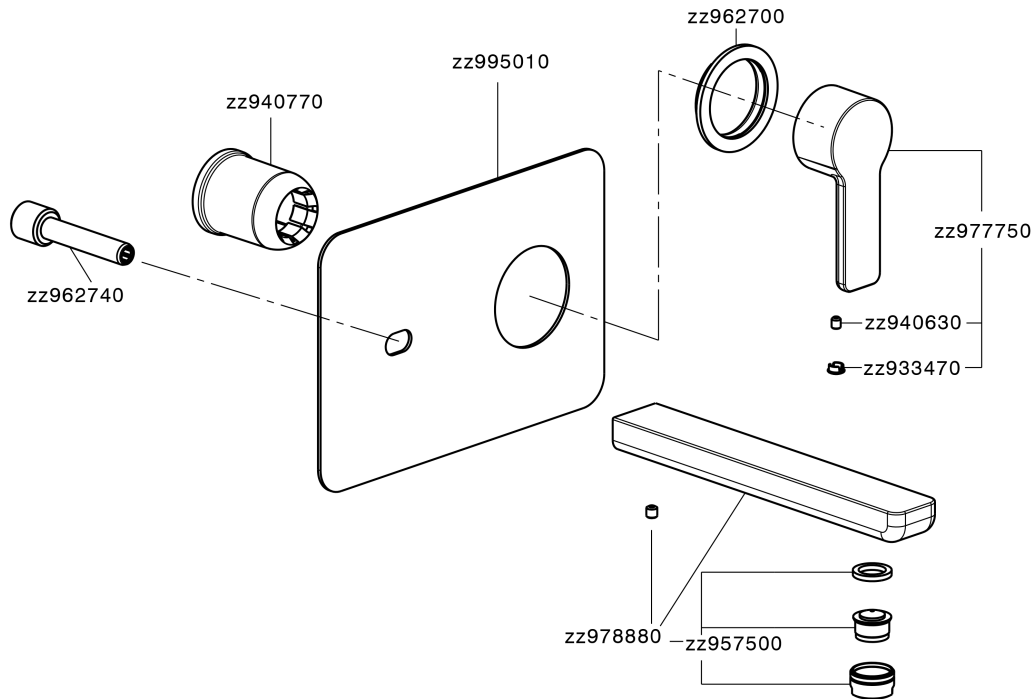

Parte externa monomando lavabo de pared SOFT_SF005510

MODELO **SF005510**

Parte externa monomando lavabo de pared, sin parte empotrada, caño L.200 mm, para art. Easy-Box ZB002450 y art. ZB025510

ACABADOS DISPONIBLES

CARACTERÍSTICAS

Instalación **Empotrado**

Empotrado 1 **ZB002450**

Parte externa monomando lavabo de pared SOFT_SF005510

SF005510

<https://es.huberitalia.com/parte-externa-monomando-lavabo-de-pared-soft-sf005510>

Parte empotrada monomando lavabo de pared Easy-Box EMPOTRADO_ZB002450

MODELO **ZB002450**

Parte empotrada monomando lavabo de pared Easy-Box, con caja de protección, sin parte externa

ACABADOS DISPONIBLES

CARACTERÍSTICAS

Instalación	Empotrado
Recambio Cartucho	ZZ95409000
Cartucho Monomando 35 mm	
Empotrado	1

Piastra/Plate/Plaque/Platte/Placa

2-3mm: XX 56-76

10mm: XX 48-68

DeviaStop

La tecnología Huber DeviaStop le permite ajustar el caudal de agua y dirigirla hacia la salida elegida (rociador superior, ducha de mano, etc.).