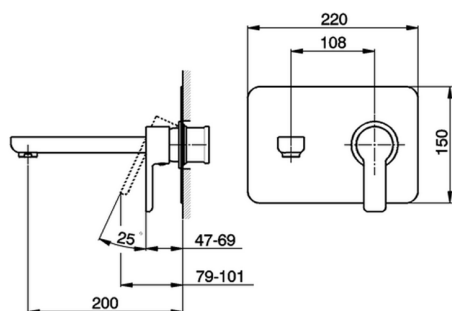

Parte externa monomando lavabo de pared SOFT_SF005510

MODELO **SF005510**

Parte externa monomando lavabo de pared, sin parte empotrada, caño L.200 mm, para art. Easy-Box ZB002450 y art. ZB025510

ACABADOS DISPONIBLES

CARACTERÍSTICAS

Instalación **Empotrado**

Empotrado 1 **ZB002450**

Parte externa monomando lavabo de pared SOFT_SF005510

SF005510

<https://es.huberitalia.com/parte-externa-monomando-lavabo-de-pared-soft-sf005510>

Parte empotrada monomando lavabo de pared Easy-Box EMPOTRADO_ZB002450

MODELO **ZB002450**

Parte empotrada monomando lavabo de pared Easy-Box, con caja de protección, sin parte externa

ACABADOS DISPONIBLES

CARACTERÍSTICAS

Instalación	Empotrado
Recambio Cartucho	ZZ95409000
Cartucho Monomando 35 mm	
Empotrado	1

Piastra/Plate/Plaque/Platte/Placa

2-3mm: XX 56-76

10mm: XX 48-68

DeviaStop

La tecnología Huber DeviaStop le permite ajustar el caudal de agua y dirigirla hacia la salida elegida (rociador superior, ducha de mano, etc.).