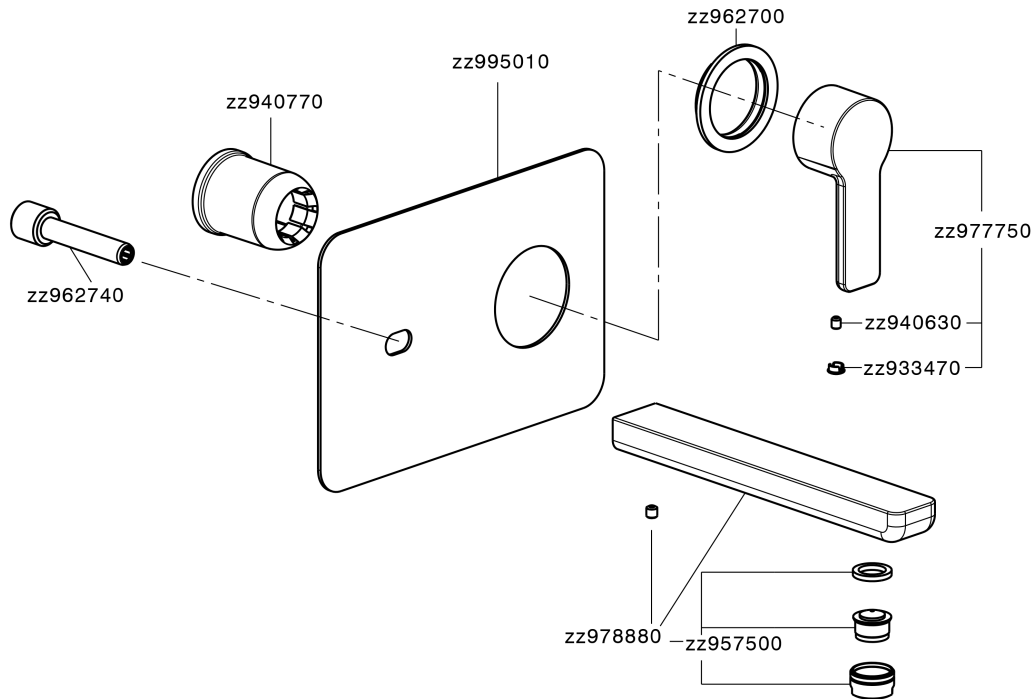

## Parte externa monomando lavabo de pared SOFT\_SF005510

MODELO **SF005510**

Parte externa monomando lavabo de pared, sin parte empotrada, caño L.200 mm, para art. Easy-Box ZB002450 y art. ZB025510

ACABADOS DISPONIBLES

CARACTERÍSTICAS

Instalación **Empotrado**

Empotrado 1 **ZB002450**

## Parte empotrada monomando lavabo de pared Easy-Box EMPOTRADO\_ZB002450

MODELO **ZB002450**

Parte empotrada monomando lavabo de pared Easy-Box, con caja de protección, sin parte externa

ACABADOS DISPONIBLES

CARACTERÍSTICAS

Instalación	<b>Empotrado</b>
Recambio Cartucho	<b>ZZ95409000</b>
<b>Cartucho Monomando 35 mm</b>	
Empotrado	<b>1</b>

Piastra/Plate/Plaque/Platte/Placa

2-3mm: XX 56-76  
10mm: XX 48-68