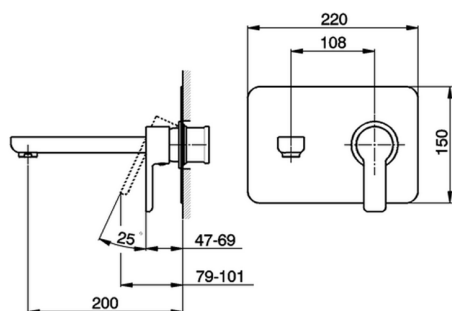

## Parte externa monomando lavabo de pared SOFT\_SF005510

MODELO **SF005510**

Parte externa monomando lavabo de pared, sin parte empotrada, caño L.200 mm, para art. Easy-Box ZB002450 y art. ZB025510

ACABADOS DISPONIBLES

CARACTERÍSTICAS

Instalación **Empotrado**

Empotrado 1 **ZB002450**

## Parte empotrada monomando lavabo de pared Easy-Box EMPOTRADO\_ZB002450

MODELO **ZB002450**

Parte empotrada monomando lavabo de pared Easy-Box, con caja de protección, sin parte externa

ACABADOS DISPONIBLES

CARACTERÍSTICAS

Instalación	<b>Empotrado</b>
Recambio Cartucho	<b>ZZ95409000</b>
<b>Cartucho Monomando 35 mm</b>	
Empotrado	<b>1</b>

Piastra/Plate/Plaque/Platte/Placa

2-3mm: XX 56-76  
10mm: XX 48-68