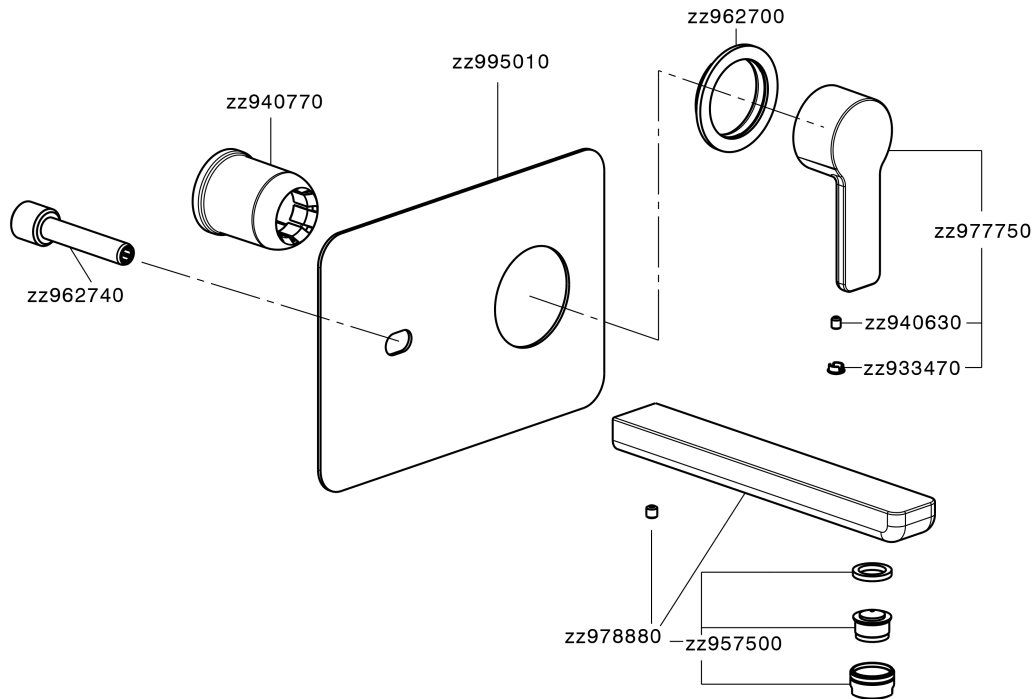

Parte esterna monomando lavabo de pared SOFT_SF005510

SF005510

<https://es.huberitalia.com/parte-externa-monomando-lavabo-de-pared-soft-sf005510>

Parte empotrada monomando lavabo de pared Easy-Box EMPOTRADO_ZB002450

ZB002450 <https://es.huberitalia.com/parte-empotrada-monomando-lavabo-de-pared-easy-box-empotrado-zb002450>

2026-04-12