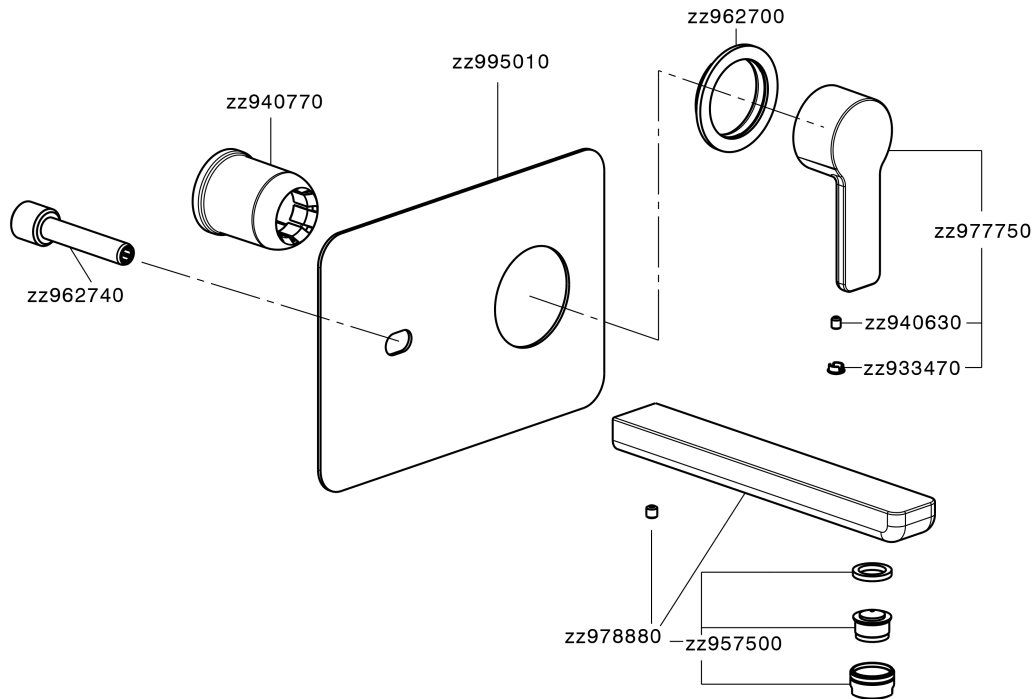

Parte esterna monomando lavabo de pared SOFT_SF005510

SF005510

<https://es.huberitalia.com/parte-externa-monomando-lavabo-de-pared-soft-sf005510>

Parte empotrada monomando lavabo de pared Easy-Box EMPOTRADO_ZB002450

ZB002450 <https://es.huberitalia.com/parte-empotrada-monomando-lavabo-de-pared-easy-box-empotrado-zb002450>

2026-06-15