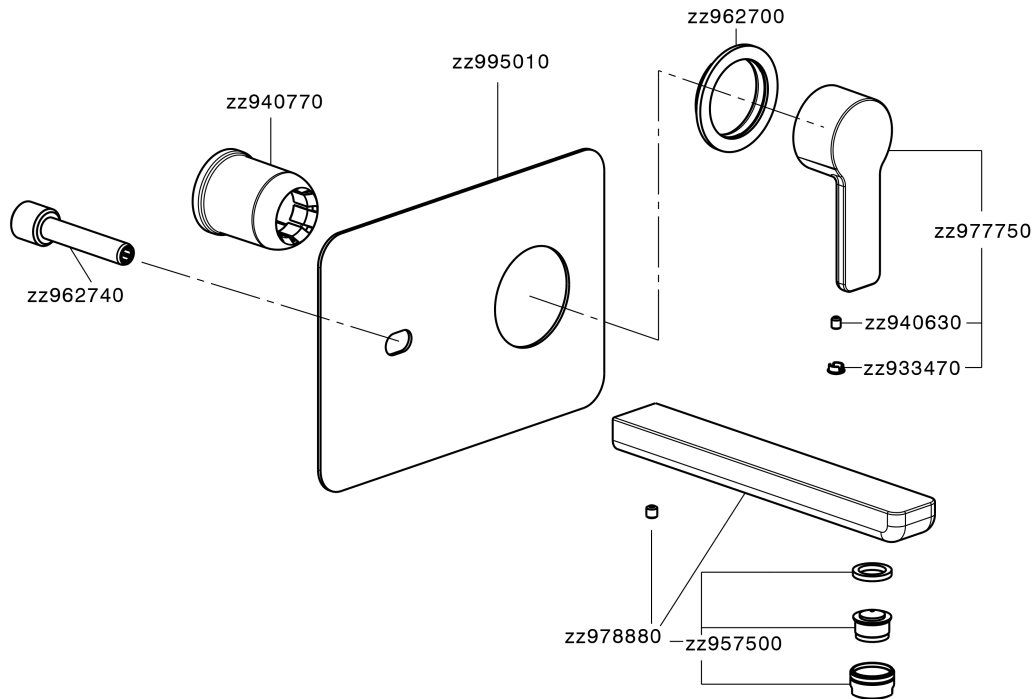

## Parte externa monomando lavabo de pared SOFT\_SF005510

SF005510

<https://es.huberitalia.com/parte-externa-monomando-lavabo-de-pared-soft-sf005510>

## Parte empotrada monomando lavabo de pared Easy-Box EMPOTRADO\_ZB002450

ZB002450 <https://es.huberitalia.com/parte-empotrada-monomando-lavabo-de-pared-easy-box-empotrado-zb002450>

2026-04-10