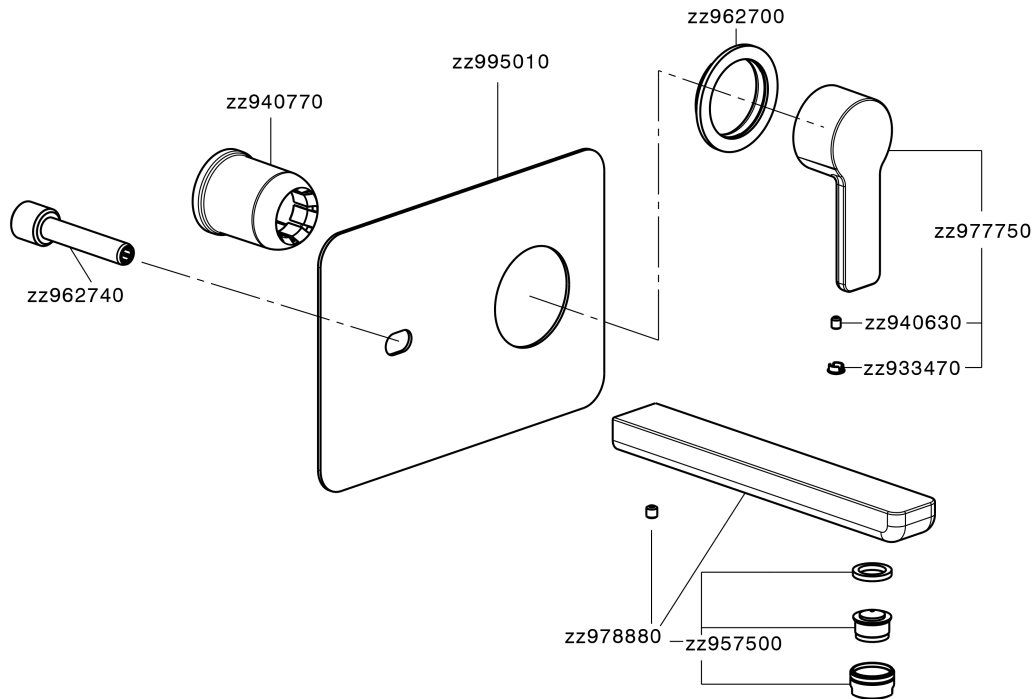

Parte externa monomando lavabo de pared SOFT_SF005510

SF005510

<https://es.huberitalia.com/parte-externa-monomando-lavabo-de-pared-soft-sf005510>

Parte empotrada monomando lavabo de pared Easy-Box EMPOTRADO_ZB002450

ZB002450 <https://es.huberitalia.com/parte-empotrada-monomando-lavabo-de-pared-easy-box-empotrado-zb002450>

2026-05-20