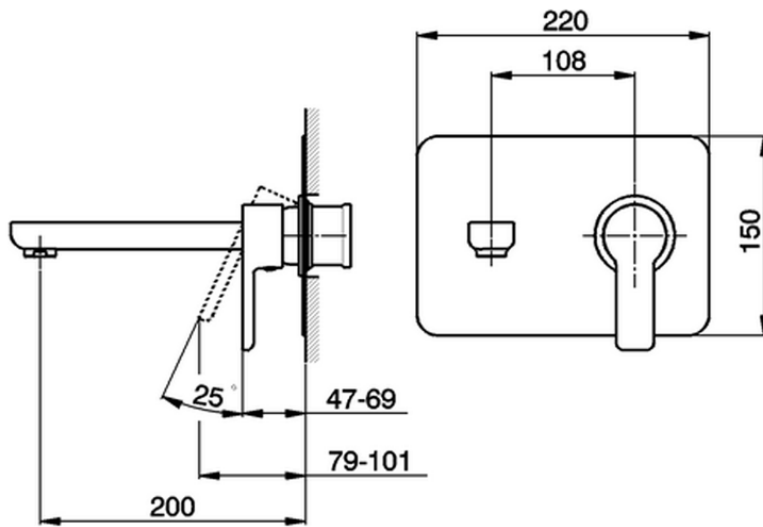

## Parte externa monomando lavabo de pared SOFT\_SF005510

SF005510

<https://es.huberitalia.com/parte-externa-monomando-lavabo-de-pared-soft-sf005510>

Piastra/Plate/Plaque/Platte/Placa

2-3mm: XX 56-76

10mm: XX 48-68