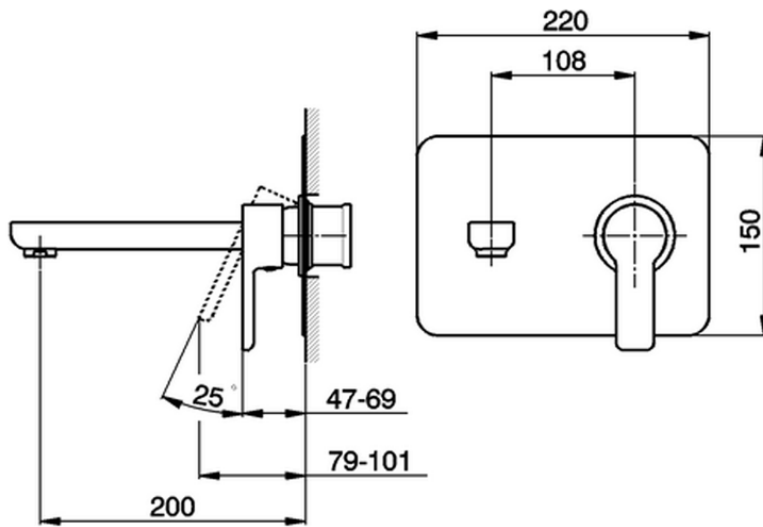

Parte externa monomando lavabo de pared SOFT_SF005510

SF005510

<https://es.huberitalia.com/parte-externa-monomando-lavabo-de-pared-soft-sf005510>

Piastra/Plate/Plaque/Platte/Placa

2-3mm: XX 56-76

10mm: XX 48-68