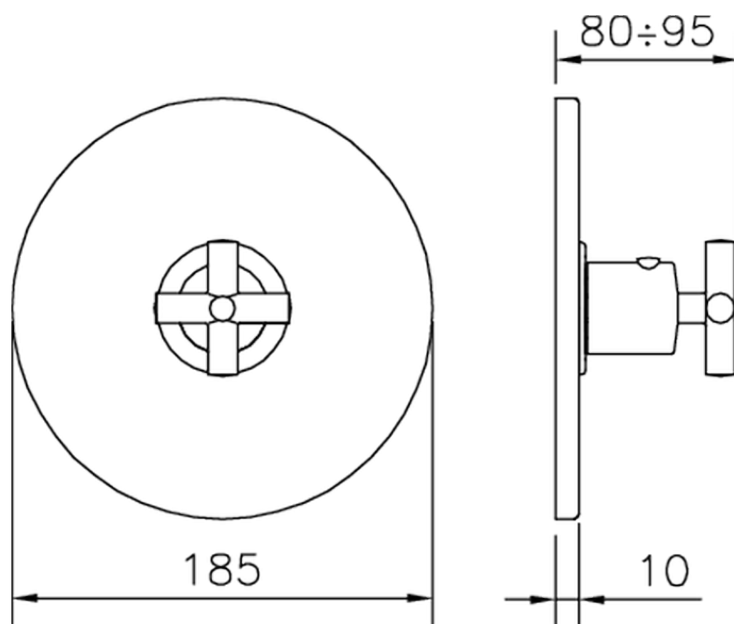

## Parte externa termostático ducha empotrada THERMO\_SU007200

SU007200

<https://es.huberitalia.com/parte-externa-termostatico-ducha-empotrada-thermo-su007200>

## Piastra/Plate/Plaque/Platte/Placa

2-3mm: XX 25-40 YY 76-91

10mm: XX 16-31 YY 65-80

ZB007221

<https://es.huberitalia.com/parte-empotrada-termostatico-ducha-3-4-empotrado-zb007221>

ZB007201

<https://es.huberitalia.com/parte-empotrada-termostatico-ducha-1-2-empotrado-zb007201>