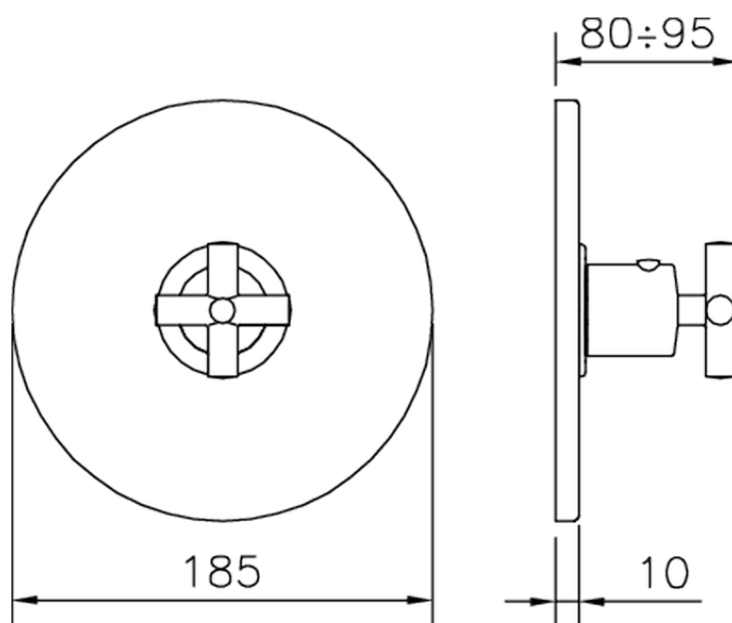

Parte externa termostático ducha empotrada THERMO_SU007200

SU007200

<https://es.huberitalia.com/parte-externa-termostatico-ducha-empotrada-thermo-su007200>

Piastra/Plate/Plaque/Platte/Placa

2-3mm: XX 25-40 YY 76-91

10mm: XX 16-31 YY 65-80

ZB007221

<https://es.huberitalia.com/parte-empotrada-termostatico-ducha-3-4-empotrado-zb007221>

ZB007201

<https://es.huberitalia.com/parte-empotrada-termostatico-ducha-1-2-empotrado-zb007201>