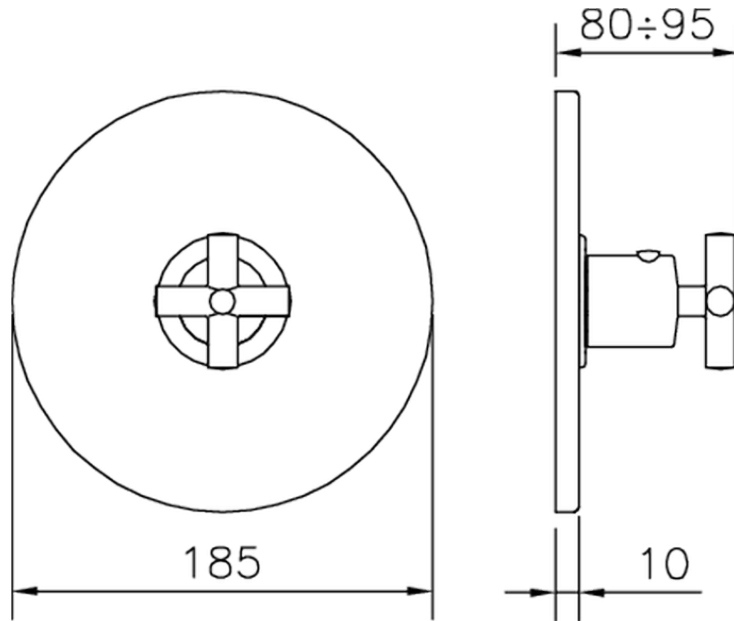

## Parte externa termostático ducha empotrada THERMO\_SU007200

SU007200

<https://es.huberitalia.com/parte-externa-termostatico-ducha-empotrada-thermo-su007200>

## Piastra/Plate/Plaque/Platte/Placa

2-3mm: XX 25-40 YY 76-91

10mm: XX 16-31 YY 65-80

ZB007221

<https://es.huberitalia.com/parte-empotrada-termostatico-ducha-3-4-empotrado-zb007221>

ZB007201

<https://es.huberitalia.com/parte-empotrada-termostatico-ducha-1-2-empotrado-zb007201>