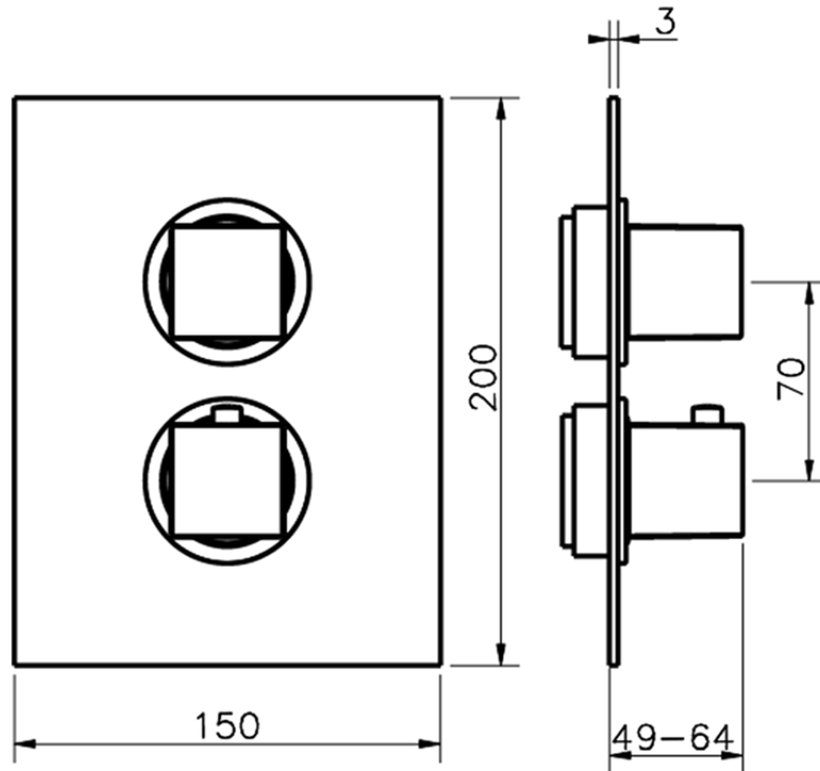

Parte externa termostático ducha emp. 2 salidas NUOVA EGO_NE018100

NE018100

<https://es.huberitalia.com/parte-externa-termostatico-ducha-emp-2-salidas-nuova-ego-ne018100>

Piastra/Plate/Plaque/Platte/Placa

2-3mm: XX 25-40 YY 76-91

10 mm: XX 16-31 YY 65-80

ZB018101

<https://es.huberitalia.com/parte-empotrada-termostatico-ducha-2-salidas-empotrado-zb018101>

2026-05-20