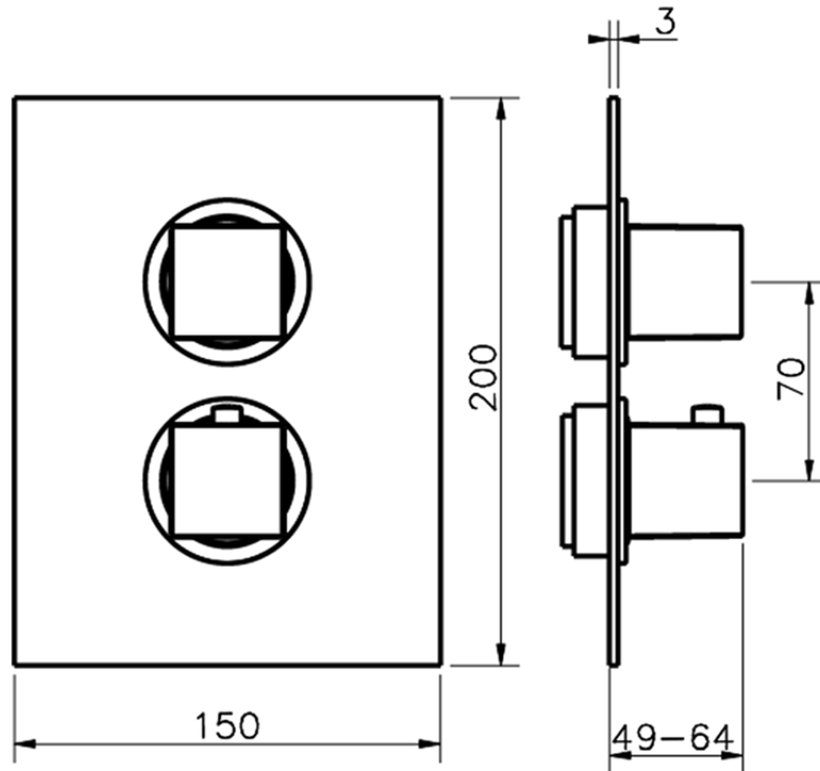

Parte externa termostático ducha emp. 2 salidas NUOVA EGO_NE018100

NE018100

<https://es.huberitalia.com/parte-externa-termostatico-ducha-emp-2-salidas-nuova-ego-ne018100>

Piastra/Plate/Plaque/Platte/Placa

2-3mm: XX 25-40 YY 76-91

10 mm: XX 16-31 YY 65-80

ZB018101

<https://es.huberitalia.com/parte-empotrada-termostatico-ducha-2-salidas-empotrado-zb018101>

2026-06-10