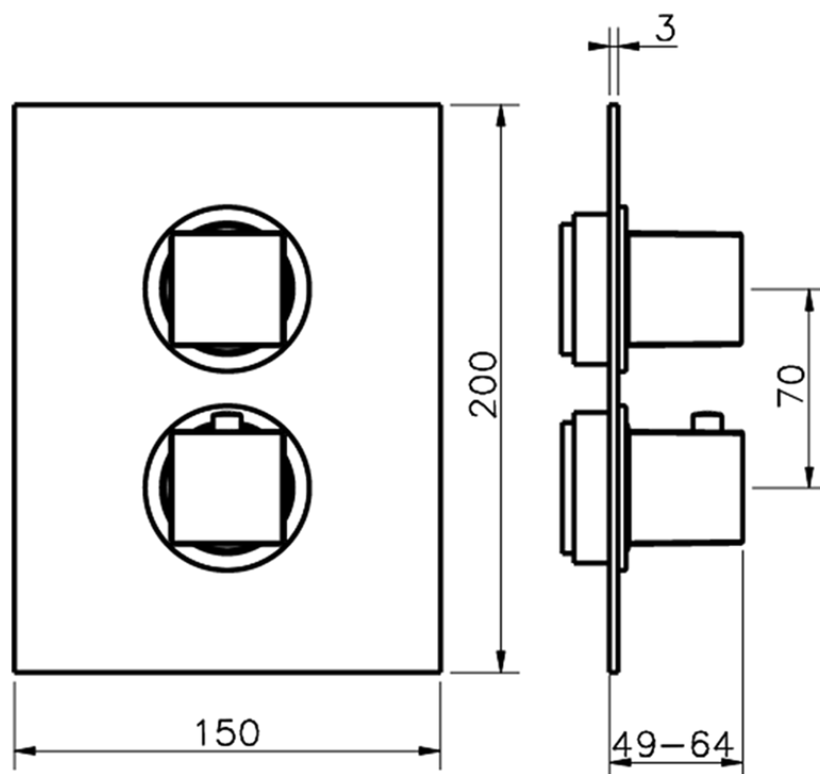

Parte externa termostático ducha emp. 2 salidas NUOVA EGO_NE018100

NE018100

<https://es.huberitalia.com/parte-externa-termostatico-ducha-emp-2-salidas-nuova-ego-ne018100>

Piastra/Plate/Plaque/Platte/Placa

2-3mm: XX 25-40 YY 76-91

10 mm: XX 16-31 YY 65-80

ZB018101

<https://es.huberitalia.com/parte-empotrada-termostatico-ducha-2-salidas-empotrado-zb018101>

2026-04-09