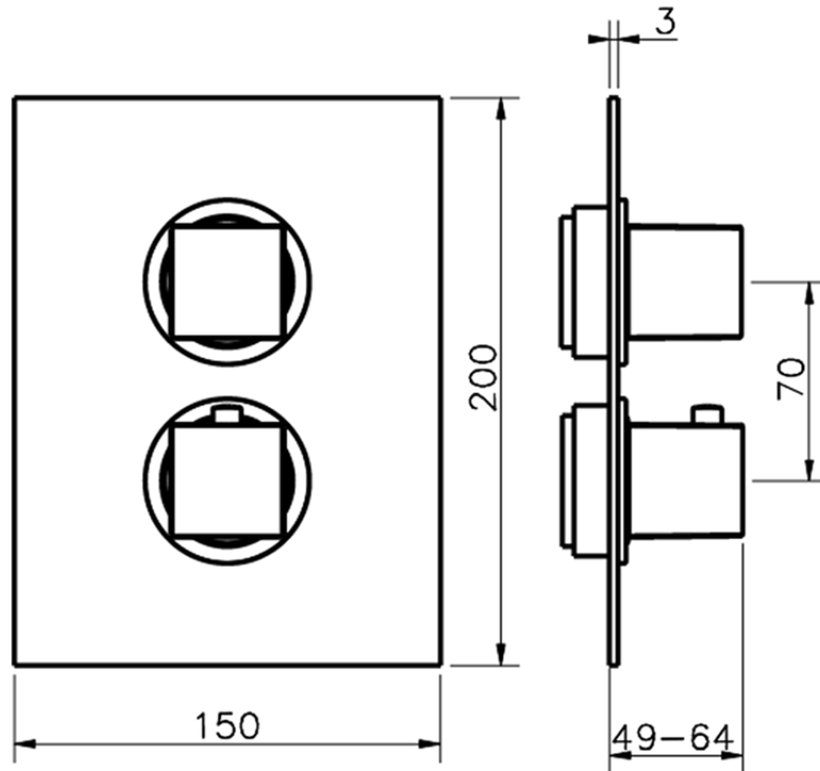

## Parte externa termostático ducha emp. 2 salidas NUOVA EGO\_NE018100

NE018100

<https://es.huberitalia.com/parte-externa-termostatico-ducha-emp-2-salidas-nuova-ego-ne018100>

## Piastra/Plate/Plaque/Platte/Placa

2-3mm: XX 25-40 YY 76-91

10 mm: XX 16-31 YY 65-80

ZB018101

<https://es.huberitalia.com/parte-empotrada-termostatico-ducha-2-salidas-empotrado-zb018101>

2026-06-15