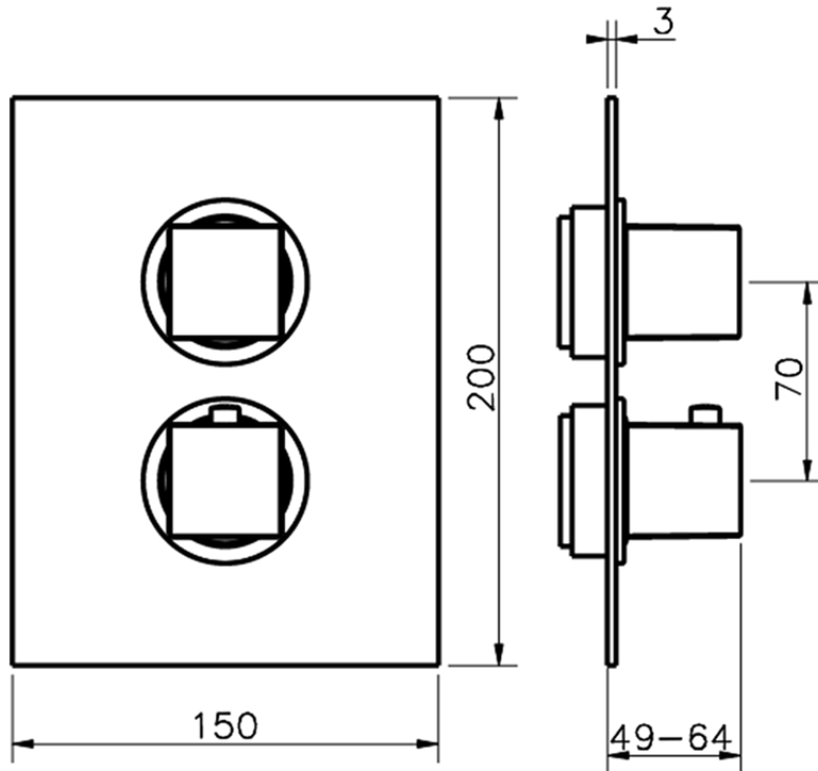

Parte externa termostático ducha emp. 2 salidas NUOVA EGO_NE018100

NE018100

<https://es.huberitalia.com/parte-externa-termostatico-ducha-emp-2-salidas-nuova-ego-ne018100>

Piastra/Plate/Plaque/Platte/Placa

2-3mm: XX 25-40 YY 76-91

10 mm: XX 16-31 YY 65-80

ZB018101

<https://es.huberitalia.com/parte-empotrada-termostatico-ducha-2-salidas-empotrado-zb018101>

2026-05-20