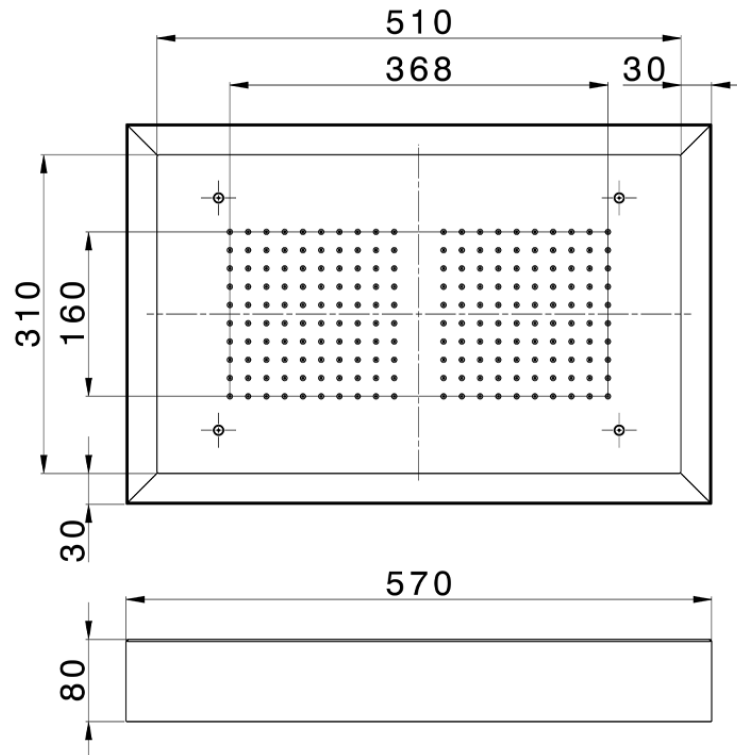

Rociador de techo con cromoterapia 570x370 mm ZEN_ZS1C0215

ZS1C0215

<https://es.huberitalia.com/rociador-de-techo-con-cromoterapia-570x370-mm-zen-zs1c0215>

2025-04-12