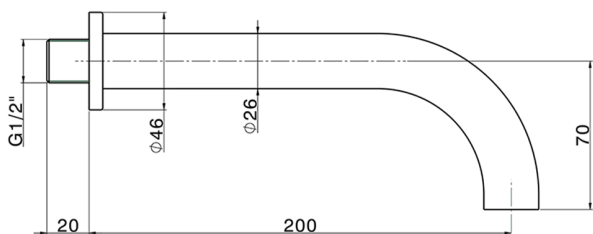

Caño de erogación NUOVA KIRUNA_ZB001250

MODELO **ZB001250**

Caño de erogación, L.200 mm, conexión 1/2" M

ACABADOS DISPONIBLES

- **21** 21 Cromo
- **26** 26 Cobre Viejo
- **2F** 2F Níquel Cepillado
- **2W** 2W Oro Cepillado
- **40** 40 Negro Mate
- **4Q** 4Q Blanco Mate

CARACTERÍSTICAS

2024-11-21